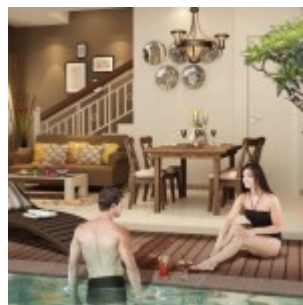

Interior Design
Cluster Azura 7
Vanya Park BSD