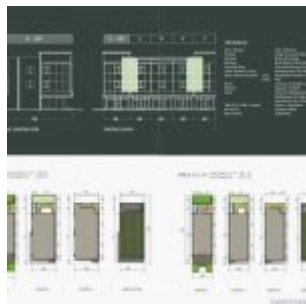

Developer : [Alam Sutera Group](#)

Tipe ruko : 3 lantai dengan luas unit mulai 5 x15 m2.

Parkir : Kapasitas hingga 700 mobil

Denah Ruko
Terrace 9 Suvarna
Sutera

Denah Ruko
Terrace 9 Suvarna
Sutera

9 keunggulan Ruko Terrace 9 Suvarna Sutera sehingga layak dijadikan media investasi properti baru 2017 ataupun untuk melebarkan sayap bisnis anda, dengan pertimbangan sebagai berikut: