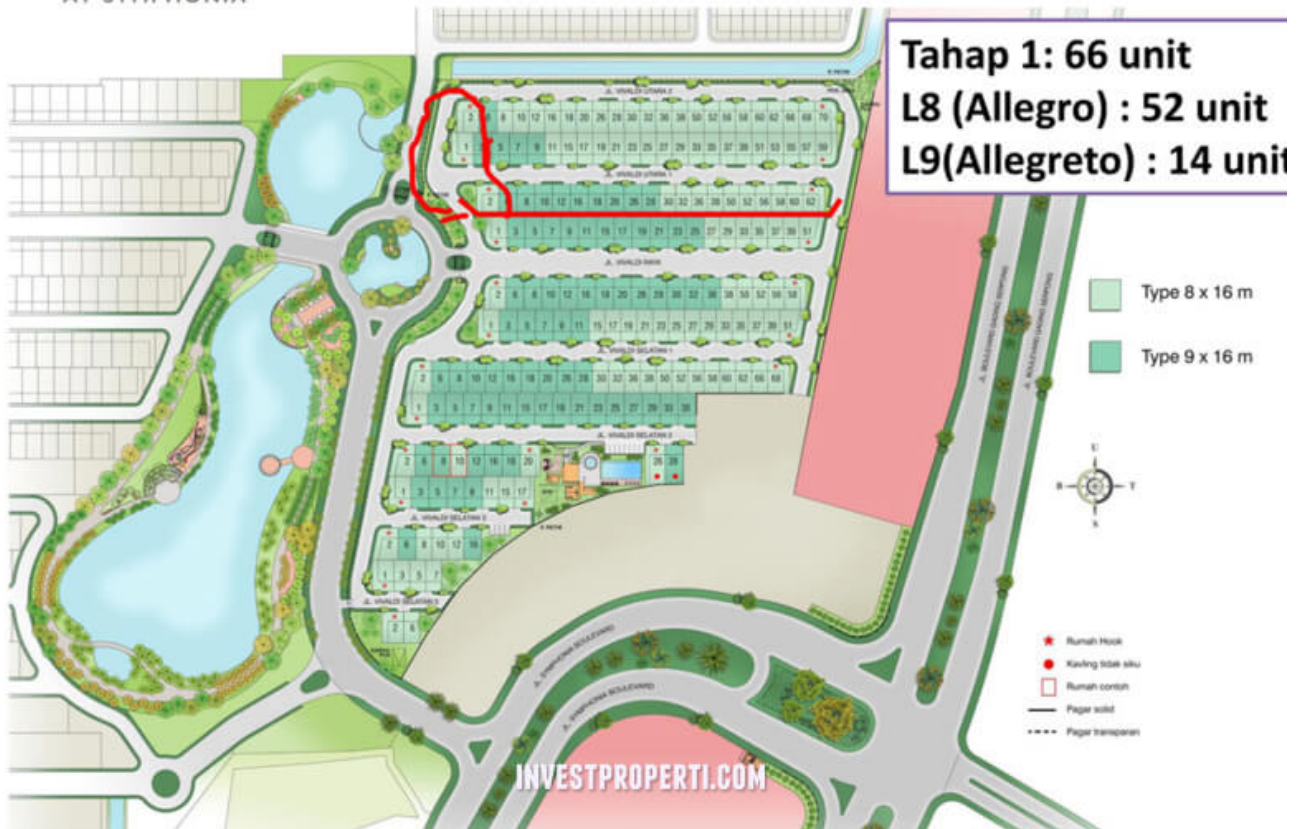

Rumah Cluster

Rumah Cluster

Verdi Tipe L6

Verdi Tipe L7

CLUSTER VIVALDI @ SYMPHONIA

Gate Cluster Vivaldi

Rumah Cluster Vivaldi

Perumahan cluster terbaru Symphonia Summarecon Serpong pada **cluster VIVALDI** memiliki lokasi tepat di depan danau seluas 2,7 hektar. Pemandangan langsung ke danauh dapat dinikmati oleh penghuni rumah ditambah dengan beragam fasilitas lengkap di sekeliling tepian danau seperti : welcoming plaza, overlooking deck, jogging track, bicycle lane, outdoor fitness, floating barbecue pavillion, amphitheater, playground, dll.

Siteplan Cluster Vivaldi

Rumah Cluster Vivaldi dijual dengan 3 pilihan tipe rumah sebagai berikut:

- **Tipe Allegro L8**, harga jual mulai Rp. 2.046 M. Ukuran LT 8x16. Tahap 1 dijual sebanyak 52 unit.
- **Tipe Allegro Hook**, harga jual mulai Rp. 2.360 M.
- **Tipe Alegretto L9**, dengan harga jual mulai Rp. 2.370M. (9x16). Tahap 1 ini dijual sebanyak 14 unit.