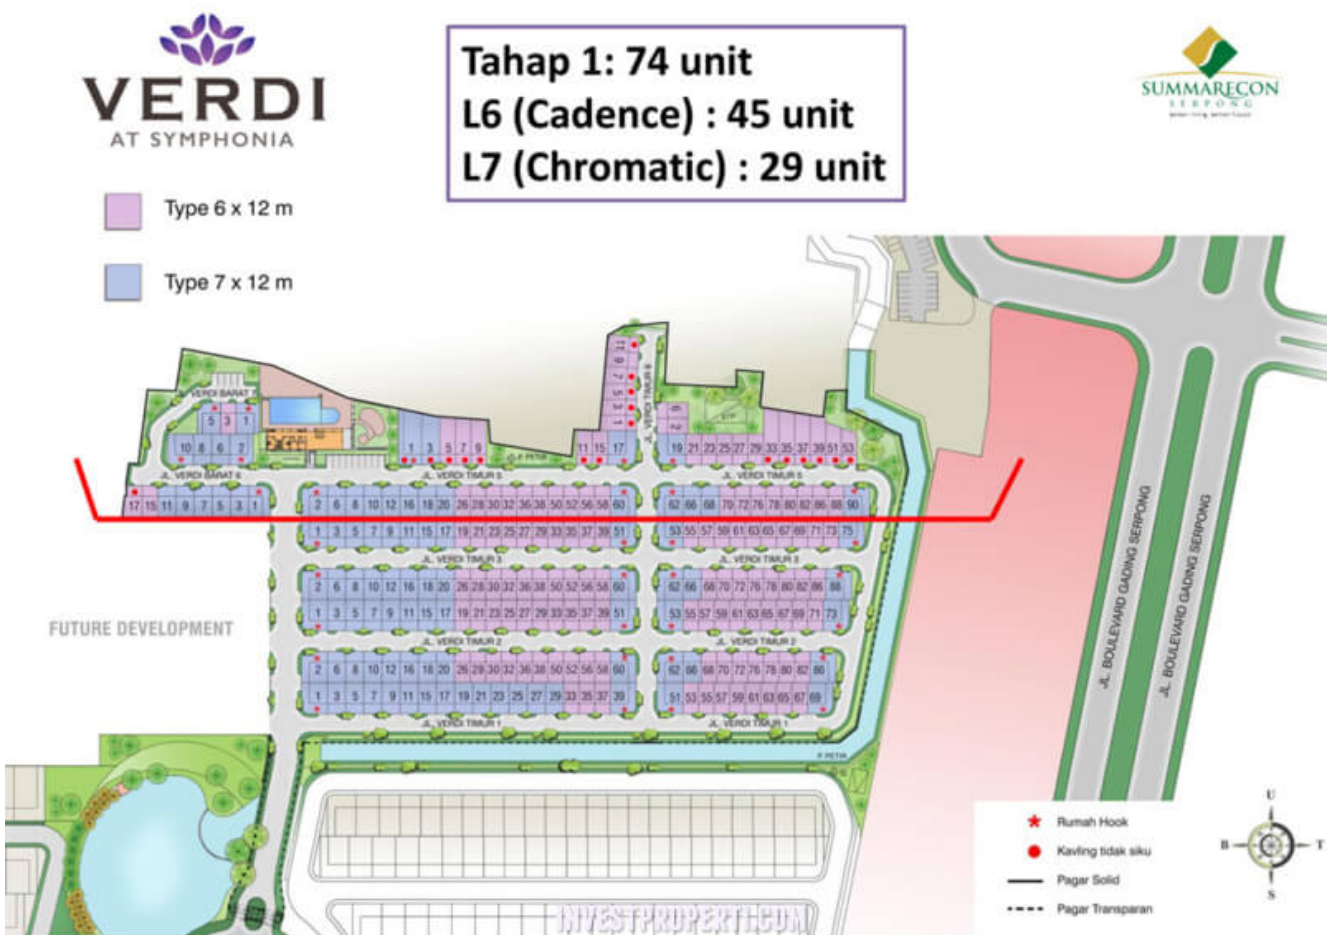

Rumah Cluster Verdi @ Symphonia Serpong

Site Plan Cluster Verdi

Lokasi cluster VERDI terletak dikawasan premium SYMPHONIA, dengan dikelilingi oleh keindahan danau yang lengkap dengan sarana pendukung untuk aktivitas dan eksplorasi setiap penghuninya, seperti club house, kolam renang dan children playground.