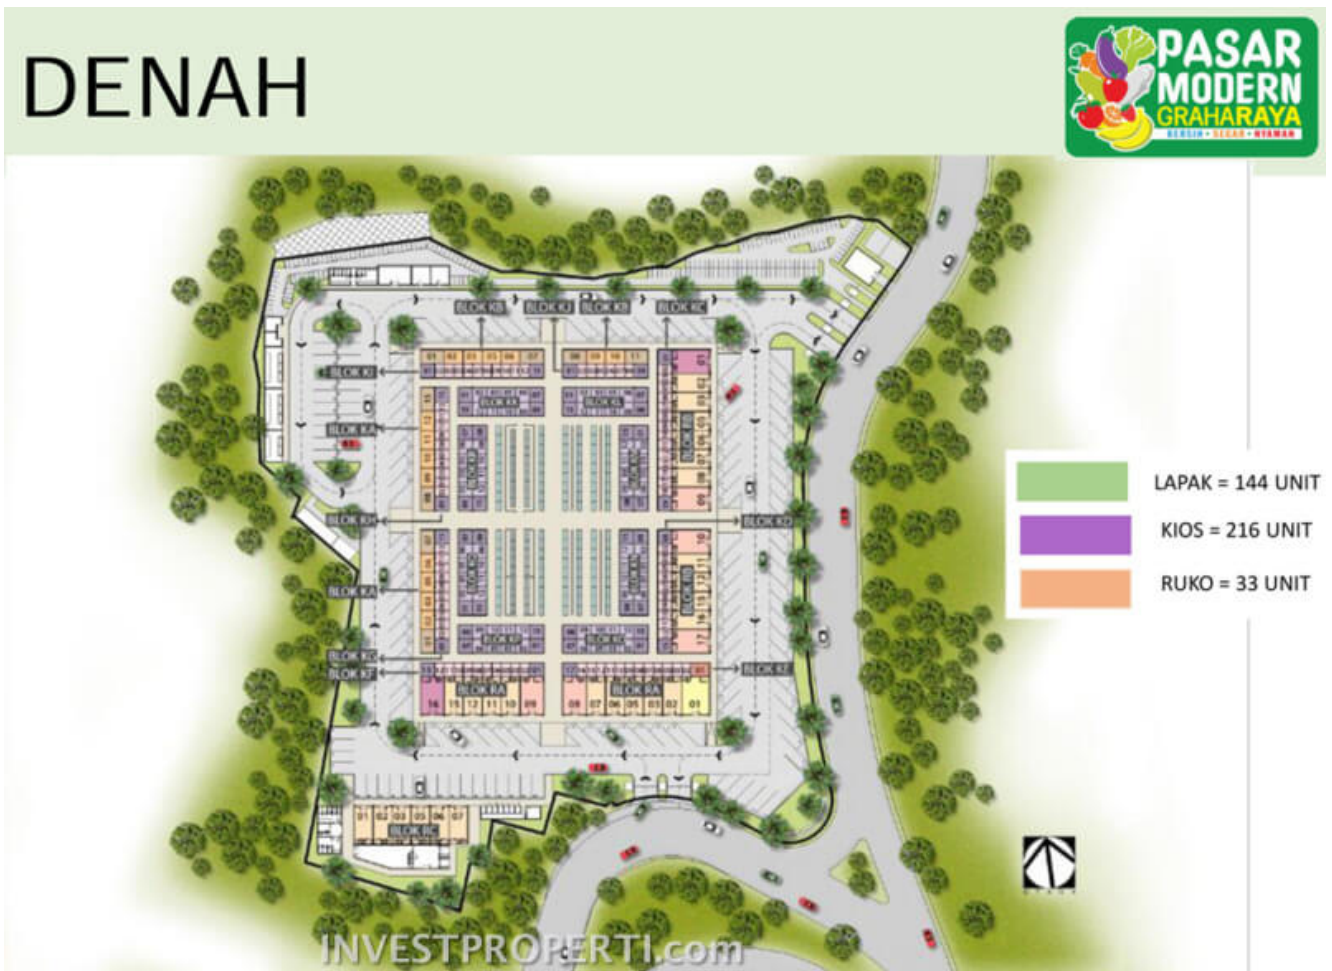

Pasar Modern Graharaya Dijual Perdana Ruko, Kios dan Lapak

Pasar Modern Graharaya – Bersih, Segar dan Nyaman

The advertisement banner includes the following elements:

- Logos:** G5 JAYA, PASAR MODERN GRAHARAYA (BERSIH • SEGAR • NYAMAN), GRAHARAYA (lokasi strategis), Giant, McDonald's, and JAYA PROPERTY.
- Text:** "PASTI UNTUNG" (Sure Profit), "BELI KIOS BERHADIAH KIOS" (Buy Kiosk Get Kiosk as Gift).
- Prices:** HARGA KIOS 298* JT AN, HARGA RUKO 1,6* MILYAR.
- Start Date:** NUP MULAI 3 JUNI 2017.
- Image:** A rendering of a modern, multi-story commercial building with red and green accents.

Pasar Modern Graharaya Jaya Property

Jaya Property meluncurkan proyek perdana **Pasar Modern Graharaya** seluas 13 ribu m2 dengan lokasi yang prime, tepat di jalur utama Boulevard Graha Raya, Serpong Utara, Tangerang Selatan. Terdapat sejumlah 33 unit ruko Graharaya, 216 unit kios Graharaya dan 144 lapak dijual perdana saat ini.

Pasar Modern Graharaya Dijual Perdana

Ruko Pasar Modern Graharaya

Pasmod Graharaya dihadirkan dengan konsep pasar yang bersih, segar dan nyaman. Fasilitas lengkap dan tertata sesuai dengan zonasi diterapkan guna memberikan kenyamanan kepada pengunjung pasar modern Graharaya dalam berbelanja sesuai kebutuhan.

Denah Pasmod Graharaya Serpong

Pasar Modern Graharaya dijual dengan pilihan tipe sebagai berikut (PLAN E) :

Tipe Ruko, dengan pilihan posisi dan luasan:

- Standard (STD), dimensi 4 x 9,5 m², dijual sebanyak 25 unit.
- Tengah Hook, dimensi 5 x 9,5 m², dijual sebanyak 5 unit.
- Hook 01 , dimensi 6,5 x 9,5 m², terdapat 2 unit.
- Hook 02 , dimensi 7,5 x 9,5 m², hanya ada 1 unit.