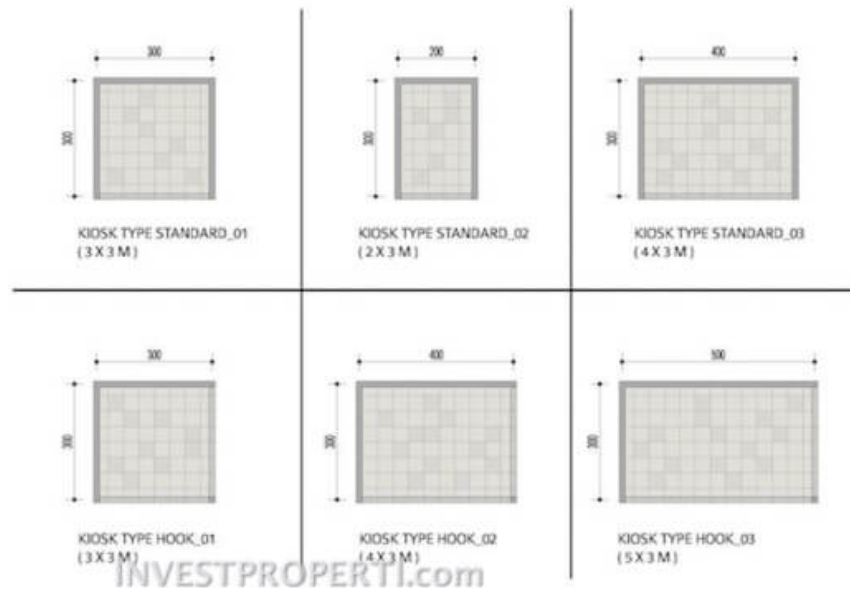

DENAH KIOS

Denah Kios Pasmod Graharaya

Tipe Lapak, dengan pilihan:

- Standard ukuran 2×2 m², terdapat 112 unit.
- Hook, ukuran 2×2 m², terdapat 32 unit.

Konsep Ruko Pasar Modern Graharaya

PASMOD Graharaya dihadirkan dengan 33 unit ruko yang akan menjadi supporting bisnis retail anda di Graharaya, Serpong. Ruko Graharaya didesign seoptimal untuk dengan memperhitungkan facade keseluruhan bangunan dan fungsi dari ruko tersebut. Sirkulasi akses pengunjung dioptimalkan, dengan design pasar dibuat dengan pintu di setiap sisi bangunan, sehingga lokasi menjadi lebih produktif.

Fasilitas Pasmod Graharaya

Sejumlah fasilitas lengkap tersedia pada kawasan pasar modern **Graharaya**, sebut saja mulai dari:

- Ruko Graharaya,
- Kios Graharaya,