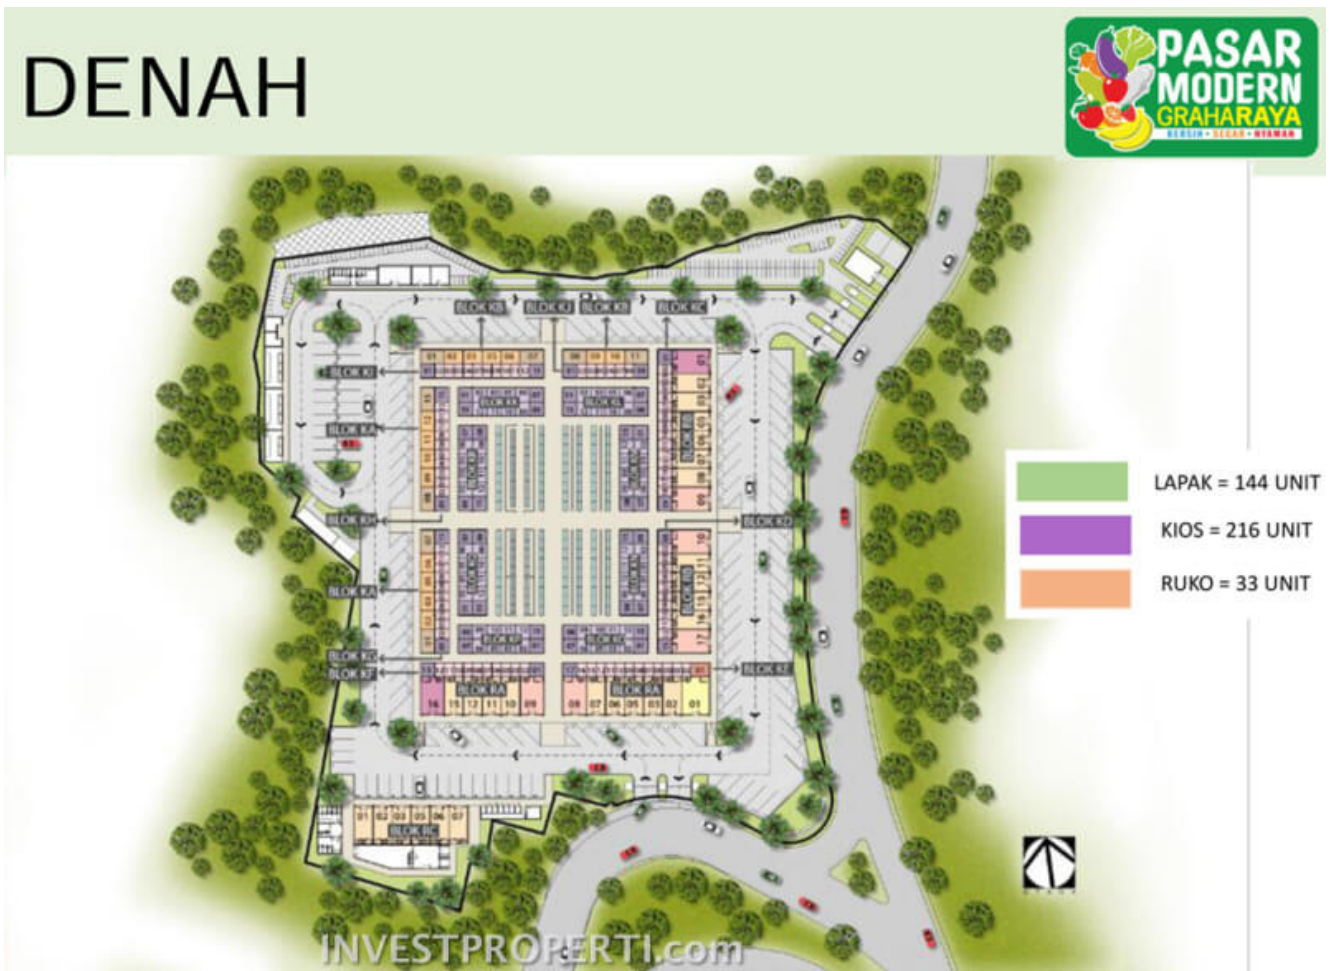

HARGA KIOS
298*
JT AN

HARGA RUKO
1,6*
MILYAR

NUP MULAI 3 JUNI 2017

Giant **McDonald's**

JAYA PROPERTY

Pasar Modern Graharaya Jaya Property

Jaya Property meluncurkan proyek perdana **Pasar Modern Graharaya** seluas 13 ribu m2 dengan lokasi yang prime, tepat di jalur utama Boulevard Graha Raya, Serpong Utara, Tangerang Selatan. Terdapat sejumlah 33 unit ruko Graharaya, 216 unit kios Graharaya dan 144 lapak dijual perdana saat ini.

Lokasi

Lokasi Pasar Modern Graharaya

Sekilas Mengenai Graha Raya

Kawasan baru Graha Raya dikembangkan oleh developer ternama dan terpercaya [Jaya Property](#). Memiliki lokasi strategis di segitiga emas Serpong – Jakarta Selatan – Jakarta Barat, dimana Serpong – Bintaro adalah kawasan yang masih terus tumbuh berkembang dengan beragam fasilitas dan akses yang semakin maju. Graha Raya dapat diakses dengan jarak hanya 10 menit dari Exit Tol Alam Sutera, tol JORR baru seksi W2N menuju bandara SOETA atau melalui jalur utama Bintaro – GrahaRaya.

Pasar Modern Graharaya Dijual Perdana

Ruko Pasar Modern Graharaya

Pasmod Graharaya dihadirkan dengan konsep pasar yang bersih, segar dan nyaman. Fasilitas lengkap dan tertata sesuai dengan zonasi diterapkan guna memberikan kenyamanan kepada pengunjung pasar modern Graharaya dalam berbelanja sesuai kebutuhan.

Denah Pasmod Graharaya Serpong

Pasar Modern Graharaya dijual dengan pilihan tipe sebagai berikut (PLAN E) :

Tipe Ruko, dengan pilihan posisi dan luasan:

- Standard (STD), dimensi 4 x 9,5 m², dijual sebanyak 25 unit.
- Tengah Hook, dimensi 5 x 9,5 m², dijual sebanyak 5 unit.
- Hook 01 , dimensi 6,5 x 9,5 m², terdapat 2 unit.
- Hook 02 , dimensi 7,5 x 9,5 m², hanya ada 1 unit.