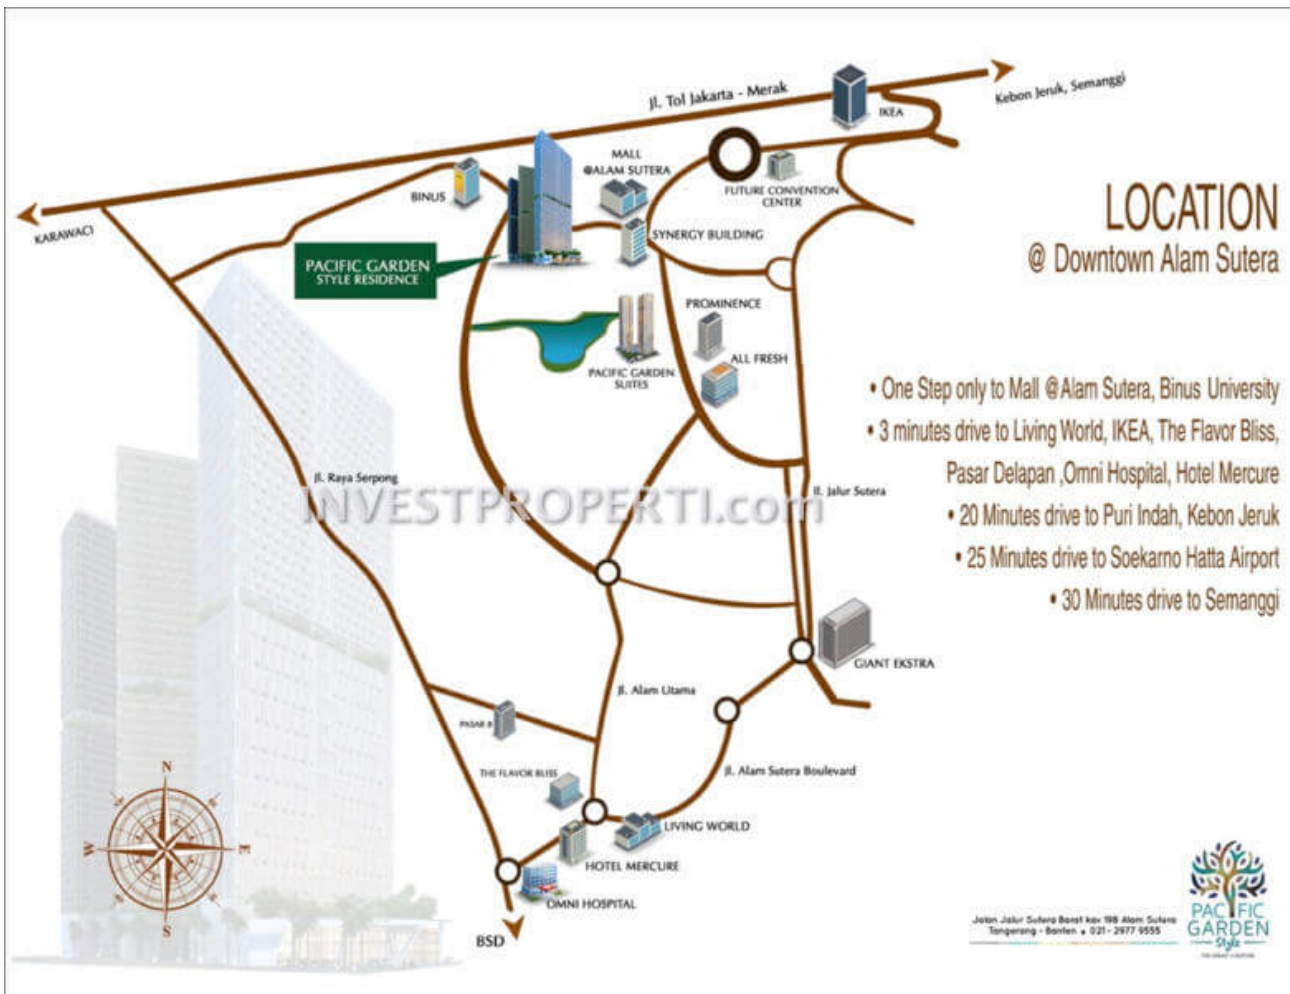

Pacific Garden Style Apartment Terbaru di Alam Sutera

Pacific Garden Style Apartment terbaru di Alam Sutera, Tangerang, proyek terbaru dari INDOPASIFIK INDAHTAMA. Apartemen murah di Alam Sutera dengan harga jual perkiraan daripada Rp. 400 jutaan untuk tipe Studio. Investasi apartemen dengan potensi sewa yang besar di Alam Sutera.

Apartemen Pacific Garden Style Alam Sutera

Lokasi apartemen Pacific Garden Style adalah sangat strategis di downtown Alam Sutera, dimana hanya :

- * selangkah dari Mall @ Alam Sutera dan Binus University,
- * 3 menit dari Living World, IKEA dan The Flavor Bliss, Pasar

Delapan, Omni Hospital dan Hotel Mercure,
 * 20 menit dari Puri Indah dan Kebon Jeruk,
 * 25 menit dari Bandara International Soekarno Hatta,
 * 30 menit dari Semanggi.

Peta Lokasi Apartemen Pacific Garden Style

Nama Proyek : **Pacific Garden Style**

Developer : INDOPASIFIK INDAHTAMA

Alamat : Jalan Jalur Sutera Barat Kav 19B, Alam Sutera, Tangerang – Banten.

Luas lahan : 1,4 hektar,

Jumlah apartemen : 30 unit / lantai.