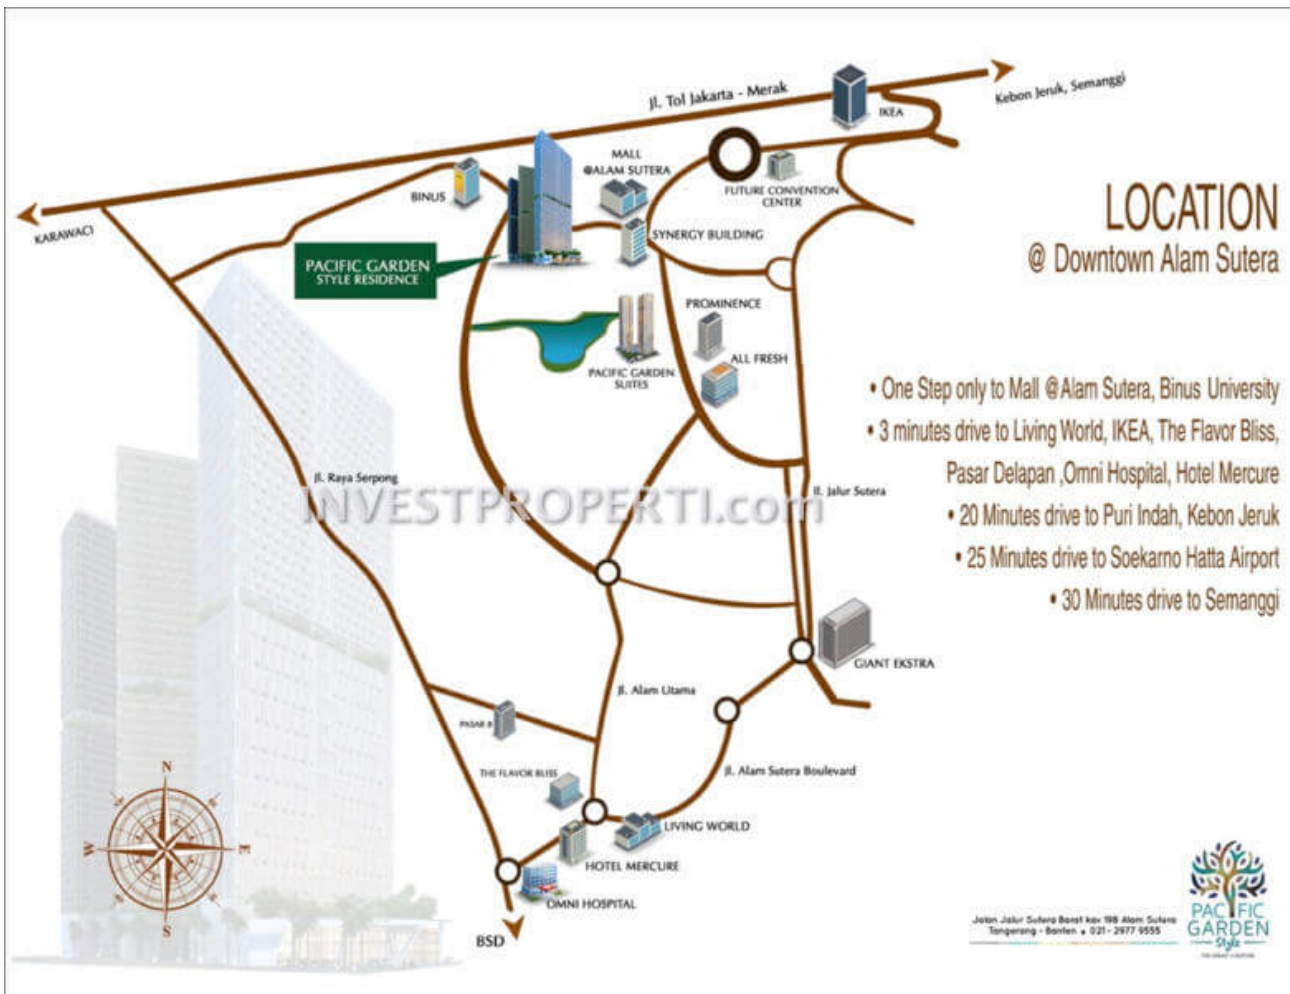

Pacific Garden Style Apartment Terbaru di Alam Sutera

Pacific Garden Style Apartment terbaru di Alam Sutera, Tangerang, proyek terbaru dari INDOPASIFIK INDAHTAMA. Apartemen murah di Alam Sutera dengan harga jual perkiraan daripada Rp. 400 jutaan untuk tipe Studio. Investasi apartemen dengan potensi sewa yang besar di Alam Sutera.

Apartemen Pacific Garden Style Alam Sutera

Lokasi apartemen Pacific Garden Style adalah sangat strategis di downtown Alam Sutera, dimana hanya :

- * selangkah dari Mall @ Alam Sutera dan Binus University,
- * 3 menit dari Living World, IKEA dan The Flavor Bliss, Pasar

Delapan, Omni Hospital dan Hotel Mercure,
 * 20 menit dari Puri Indah dan Kebon Jeruk,
 * 25 menit dari Bandara International Soekarno Hatta,
 * 30 menit dari Semanggi.

Peta Lokasi Apartemen Pacific Garden Style

Nama Proyek : **Pacific Garden Style**

Developer : **INDOPASIFIK INDAHTAMA**

Alamat : Jalan Jalur Sutera Barat Kav 19B, Alam Sutera, Tangerang – Banten.

Luas lahan : 1,4 hektar,

Jumlah apartemen : 30 unit / lantai.