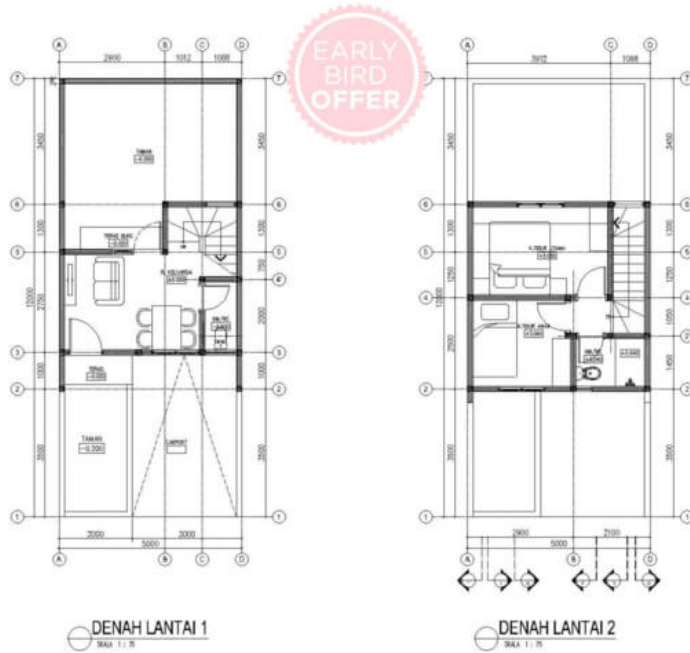

Cluster Essence Grand Batavia dijual dengan 3 pilihan tipe rumah:

- 1) Tipe LT / LB : 60 / 30 m², dengan 2 kamar tidur dan 1 kamar mandi.
- 2) Tipe LT / LB : 60 / 40 m², dengan 2 kamar tidur dan kamar mandi.
- 3) Tipe LT / LB : 72 / 50 m², dengan 2+1 kamar tidur dan 2+1 kamar mandi.

ERIGERON

Luas Bangunan	= 30 m ²
Luas Tanah	= 60 m ²
Kamar Tidur	= 2
Kamar Mandi	= 1

ESSENCE

INVESTPROPERTI.com

Catatan : materi untuk pengembangan rancangan , spesifikasi tidak mengikat dan sewaktu-waktu bisa berubah. Gambar merupakan ilustrasi artis, perubahan dapat terjadi disesuaikan dengan kondisi lapangan. Materi ini tidak dapat menjadi bagian dalam penawaran atau penjualan tertulis atau sebagian alat pembuktian hukum lainnya.

Tipe Rumah Cluster Essence

ERICA

Luas Bangunan	= 40 m ²
Luas Tanah	= 60 m ²
Kamar Tidur	= 2
Kamar Mandi	= 2

ESSENCE

INVESTPROPERTI.com

Catatan : materi untuk pengembangan rancangan , spesifikasi tidak mengikat dan sewaktu-waktu bisa berubah. Gambar merupakan ilustrasi artis, perubahan dapat terjadi disesuaikan dengan kondisi lapangan. Materi ini tidak dapat menjadi bagian dalam penawaran atau penjualan tertulis atau sebagian alat pembuktian hukum lainnya.

Tipe Rumah Cluster Essence

EDELWEISS

Luas Bangunan	= 50 m ²
Luas Tanah	= 72 m ²
Kamar Tidur	= 2+1
Kamar Mandi	= 2+1

Catatan : materi untuk pengembangan rancangan , spesifikasi tidak mengikat dan sewaktu-waktu bisa berubah. Gambar merupakan ilustrasi artis, perubahan dapat terjadi disesuaikan dengan kondisi lapangan. Materi ini tidak dapat menjadi bagian dalam penawaran atau perjanjian tertulis atau sebagian alat pembuktian hukum lainnya.