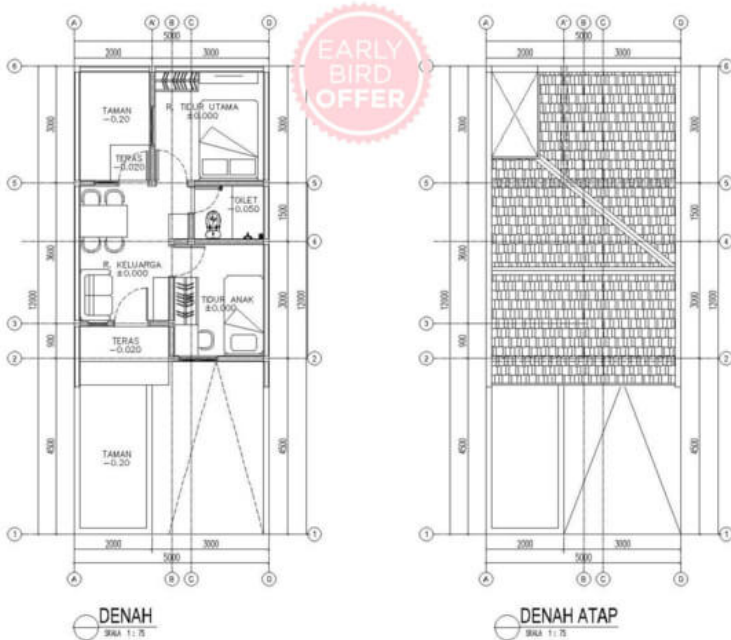

Cluster Essence Grand Batavia dijual dengan 3 pilihan tipe rumah:

- 1) Tipe LT / LB : 60 / 30 m², dengan 2 kamar tidur dan 1 kamar mandi.
- 2) Tipe LT / LB : 60 / 40 m², dengan 2 kamar tidur dan kamar mandi.
- 3) Tipe LT / LB : 72 / 50 m², dengan 2+1 kamar tidur dan 2+1 kamar mandi.

ERIGERON

Luas Bangunan	= 30 m ²
Luas Tanah	= 60 m ²
Kamar Tidur	= 2
Kamar Mandi	= 1

ESSENCE

INVESTPROPERTI.com

Catatan : materi untuk pengembangan rancangan , spesifikasi tidak mengikat dan sewaktu-waktu bisa berubah. Gambar merupakan ilustrasi artis, perubahan dapat terjadi disesuaikan dengan kondisi lapangan. Materi ini tidak dapat menjadi bagian dalam penawaran atau penjualan tertulis atau sebagian alat pembuktian hukum lainnya.

Tipe Rumah Cluster Essence

ERICA

Luas Bangunan	= 40 m ²
Luas Tanah	= 60 m ²
Kamar Tidur	= 2
Kamar Mandi	= 2

ESSENCE

INVESTPROPERTI.com

Catatan : materi untuk pengembangan rancangan , spesifikasi tidak mengikat dan sewaktu-waktu bisa berubah. Gambar merupakan ilustrasi artis, perubahan dapat terjadi disesuaikan dengan kondisi lapangan. Materi ini tidak dapat menjadi bagian dalam penawaran atau penjualan tertulis atau sebagian alat pembuktian hukum lainnya.

Tipe Rumah Cluster Essence

EDELWEISS

Luas Bangunan	= 50 m ²
Luas Tanah	= 72 m ²
Kamar Tidur	= 2+1
Kamar Mandi	= 2+1

Catatan : materi untuk pengembangan rancangan , spesifikasi tidak mengikat dan sewaktu-waktu bisa berubah. Gambar merupakan ilustrasi artis, perubahan dapat terjadi disesuaikan dengan kondisi lapangan. Materi ini tidak dapat menjadi bagian dalam penawaran atau perjanjian tertulis atau sebagian alat pembuktian hukum lainnya.