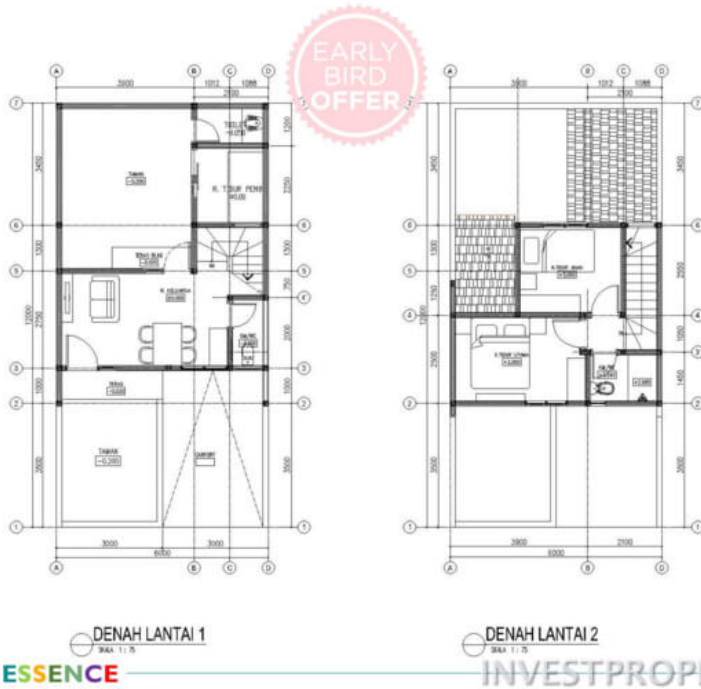

Cluster Essence Grand Batavia dijual dengan 3 pilihan tipe rumah:

- 1) Tipe LT / LB : 60 / 30 m², dengan 2 kamar tidur dan 1 kamar mandi.
- 2) Tipe LT / LB : 60 / 40 m², dengan 2 kamar tidur dan kamar mandi.
- 3) Tipe LT / LB : 72 / 50 m², dengan 2+1 kamar tidur dan 2+1 kamar mandi.

ERIGERON

Luas Bangunan	= 30 m ²
Luas Tanah	= 60 m ²
Kamar Tidur	= 2
Kamar Mandi	= 1

ESSENCE

INVESTPROPERTI.com

Catatan : materi untuk pengembangan rancangan , spesifikasi tidak mengikat dan sewaktu-waktu bisa berubah. Gambar merupakan ilustrasi artis, perubahan dapat terjadi disesuaikan dengan kondisi lapangan. Materi ini tidak dapat menjadi bagian dalam penawaran atau penjualan tertulis atau sebagian alat pembuktian hukum lainnya.

Tipe Rumah Cluster Essence

ERICA

Luas Bangunan	= 40 m ²
Luas Tanah	= 60 m ²
Kamar Tidur	= 2
Kamar Mandi	= 2

ESSENCE

INVESTPROPERTI.com

Catatan : materi untuk pengembangan rancangan , spesifikasi tidak mengikat dan sewaktu-waktu bisa berubah. Gambar merupakan ilustrasi artis, perubahan dapat terjadi disesuaikan dengan kondisi lapangan. Materi ini tidak dapat menjadi bagian dalam penawaran atau penjualan tertulis atau sebagian alat pembuktian hukum lainnya.

Tipe Rumah Cluster Essence

EDELWEISS

Luas Bangunan	= 50 m ²
Luas Tanah	= 72 m ²
Kamar Tidur	= 2+1
Kamar Mandi	= 2+1

INVESTPROPERTI.com

Catatan : materi untuk pengembangan rancangan , spesifikasi tidak mengikat dan sewaktu-waktu bisa berubah. Gambar merupakan ilustrasi artis, perubahan dapat terjadi disesuaikan dengan kondisi lapangan. Materi ini tidak dapat menjadi bagian dalam penawaran atau perjanjian tertulis atau sebagian alat pembuktian hukum lainnya.