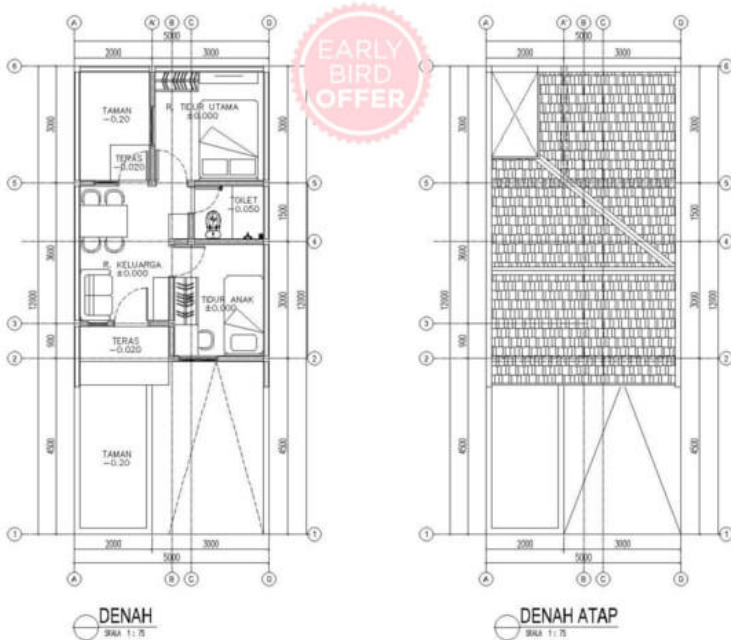

Cluster Essence Grand Batavia dijual dengan 3 pilihan tipe rumah:

- 1) Tipe LT / LB : 60 / 30 m², dengan 2 kamar tidur dan 1 kamar mandi.
- 2) Tipe LT / LB : 60 / 40 m², dengan 2 kamar tidur dan kamar mandi.
- 3) Tipe LT / LB : 72 / 50 m², dengan 2+1 kamar tidur dan 2+1 kamar mandi.

ERIGERON

Luas Bangunan	= 30 m ²
Luas Tanah	= 60 m ²
Kamar Tidur	= 2
Kamar Mandi	= 1

ESSENCE

INVESTPROPERTI.com

Catatan : materi untuk pengembangan rancangan , spesifikasi tidak mengikat dan sewaktu-waktu bisa berubah. Gambar merupakan ilustrasi artis, perubahan dapat terjadi disesuaikan dengan kondisi lapangan. Materi ini tidak dapat menjadi bagian dalam penawaran atau penjualan tertulis atau sebagian alat pembuktian hukum lainnya.

Tipe Rumah Cluster Essence

ERICA

Luas Bangunan	= 40 m ²
Luas Tanah	= 60 m ²
Kamar Tidur	= 2
Kamar Mandi	= 2

ESSENCE

INVESTPROPERTI.com

Catatan : materi untuk pengembangan rancangan , spesifikasi tidak mengikat dan sewaktu-waktu bisa berubah. Gambar merupakan ilustrasi artis, perubahan dapat terjadi disesuaikan dengan kondisi lapangan. Materi ini tidak dapat menjadi bagian dalam penawaran atau penjualan tertulis atau sebagian alat pembuktian hukum lainnya.

Tipe Rumah Cluster Essence

EDELWEISS

Luas Bangunan	= 50 m ²
Luas Tanah	= 72 m ²
Kamar Tidur	= 2+1
Kamar Mandi	= 2+1

INVESTPROPERTI.com

Catatan : materi untuk pengembangan rancangan , spesifikasi tidak mengikat dan sewaktu-waktu bisa berubah. Gambar merupakan ilustrasi artis, perubahan dapat terjadi disesuaikan dengan kondisi lapangan. Materi ini tidak dapat menjadi bagian dalam penawaran atau perjanjian tertulis atau sebagian alat pembuktian hukum lainnya.