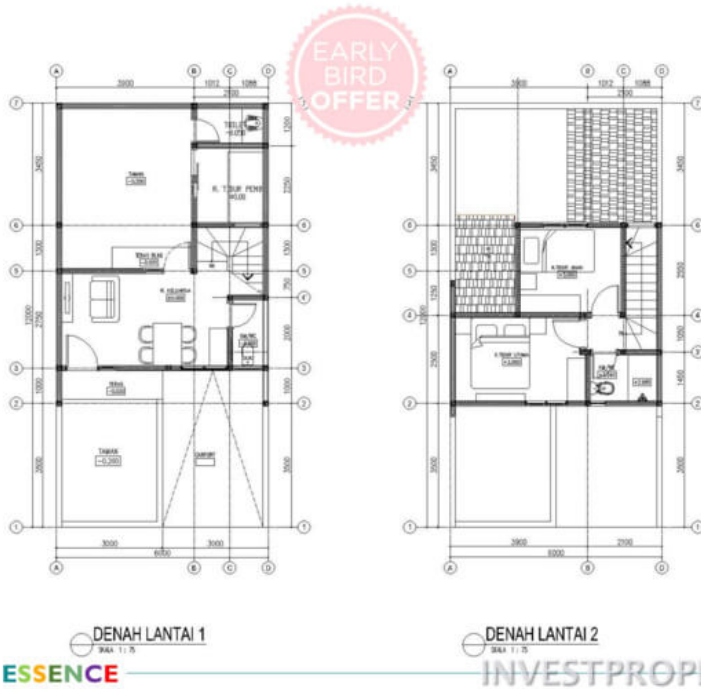

Cluster Essence Grand Batavia dijual dengan 3 pilihan tipe rumah:

- 1) Tipe LT / LB : 60 / 30 m², dengan 2 kamar tidur dan 1 kamar mandi.
- 2) Tipe LT / LB : 60 / 40 m², dengan 2 kamar tidur dan kamar mandi.
- 3) Tipe LT / LB : 72 / 50 m², dengan 2+1 kamar tidur dan 2+1 kamar mandi.

ERIGERON

Luas Bangunan	= 30 m ²
Luas Tanah	= 60 m ²
Kamar Tidur	= 2
Kamar Mandi	= 1

ESSENCE

INVESTPROPERTI.com

Catatan : materi untuk pengembangan rancangan , spesifikasi tidak mengikat dan sewaktu-waktu bisa berubah. Gambar merupakan ilustrasi artis, perubahan dapat terjadi disesuaikan dengan kondisi lapangan. Materi ini tidak dapat menjadi bagian dalam penawaran atau penjualan tertulis atau sebagian alat pembuktian hukum lainnya.

Tipe Rumah Cluster Essence

ERICA

Luas Bangunan	= 40 m ²
Luas Tanah	= 60 m ²
Kamar Tidur	= 2
Kamar Mandi	= 2

ESSENCE

INVESTPROPERTI.com

Catatan : materi untuk pengembangan rancangan , spesifikasi tidak mengikat dan sewaktu-waktu bisa berubah. Gambar merupakan ilustrasi artis, perubahan dapat terjadi disesuaikan dengan kondisi lapangan. Materi ini tidak dapat menjadi bagian dalam penawaran atau penjualan tertulis atau sebagian alat pembuktian hukum lainnya.

Tipe Rumah Cluster Essence

EDELWEISS

Luas Bangunan	= 50 m ²
Luas Tanah	= 72 m ²
Kamar Tidur	= 2+1
Kamar Mandi	= 2+1

Catatan : materi untuk pengembangan rancangan , spesifikasi tidak mengikat dan sewaktu-waktu bisa berubah. Gambar merupakan ilustrasi artis, perubahan dapat terjadi disesuaikan dengan kondisi lapangan. Materi ini tidak dapat menjadi bagian dalam penawaran atau perjanjian tertulis atau sebagian alat pembuktian hukum lainnya.