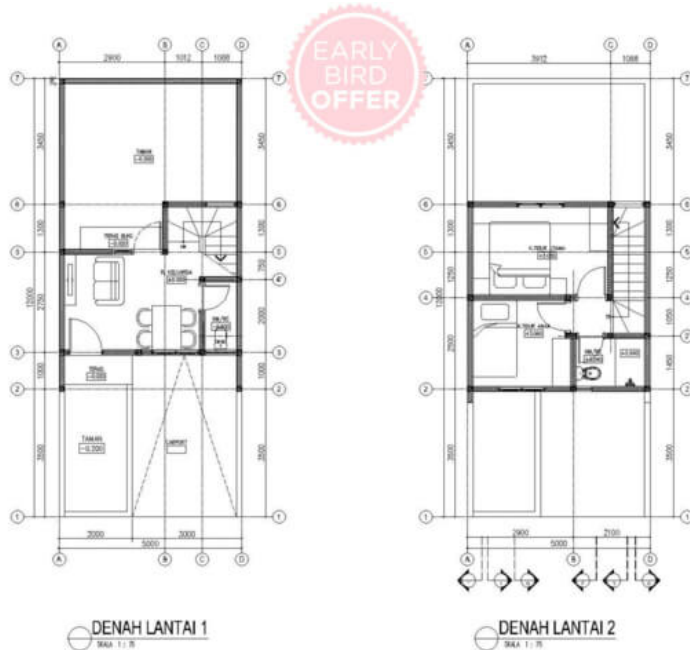

Cluster Essence Grand Batavia dijual dengan 3 pilihan tipe rumah:

- 1) Tipe LT / LB : 60 / 30 m², dengan 2 kamar tidur dan 1 kamar mandi.
- 2) Tipe LT / LB : 60 / 40 m², dengan 2 kamar tidur dan kamar mandi.
- 3) Tipe LT / LB : 72 / 50 m², dengan 2+1 kamar tidur dan 2+1 kamar mandi.

ERIGERON

Luas Bangunan	= 30 m ²
Luas Tanah	= 60 m ²
Kamar Tidur	= 2
Kamar Mandi	= 1

ESSENCE

INVESTPROPERTI.com

Catatan : materi untuk pengembangan rancangan , spesifikasi tidak mengikat dan sewaktu-waktu bisa berubah. Gambar merupakan ilustrasi artis, perubahan dapat terjadi disesuaikan dengan kondisi lapangan. Materi ini tidak dapat menjadi bagian dalam penawaran atau penjualan tertulis atau sebagian alat pembuktian hukum lainnya.

Tipe Rumah Cluster Essence

ERICA

Luas Bangunan	= 40 m ²
Luas Tanah	= 60 m ²
Kamar Tidur	= 2
Kamar Mandi	= 2

ESSENCE

INVESTPROPERTI.com

Catatan : materi untuk pengembangan rancangan , spesifikasi tidak mengikat dan sewaktu-waktu bisa berubah. Gambar merupakan ilustrasi artis, perubahan dapat terjadi disesuaikan dengan kondisi lapangan. Materi ini tidak dapat menjadi bagian dalam penawaran atau penjualan tertulis atau sebagian alat pembuktian hukum lainnya.

Tipe Rumah Cluster Essence

EDELWEISS

Luas Bangunan	= 50 m ²
Luas Tanah	= 72 m ²
Kamar Tidur	= 2+1
Kamar Mandi	= 2+1

INVESTPROPERTI.com

Catatan : materi untuk pengembangan rancangan , spesifikasi tidak mengikat dan sewaktu-waktu bisa berubah. Gambar merupakan ilustrasi artis, perubahan dapat terjadi disesuaikan dengan kondisi lapangan. Materi ini tidak dapat menjadi bagian dalam penawaran atau perjanjian tertulis atau sebagian alat pembuktian hukum lainnya.