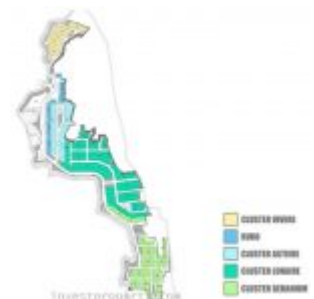

Site Plan La
Verde Serpong
Park