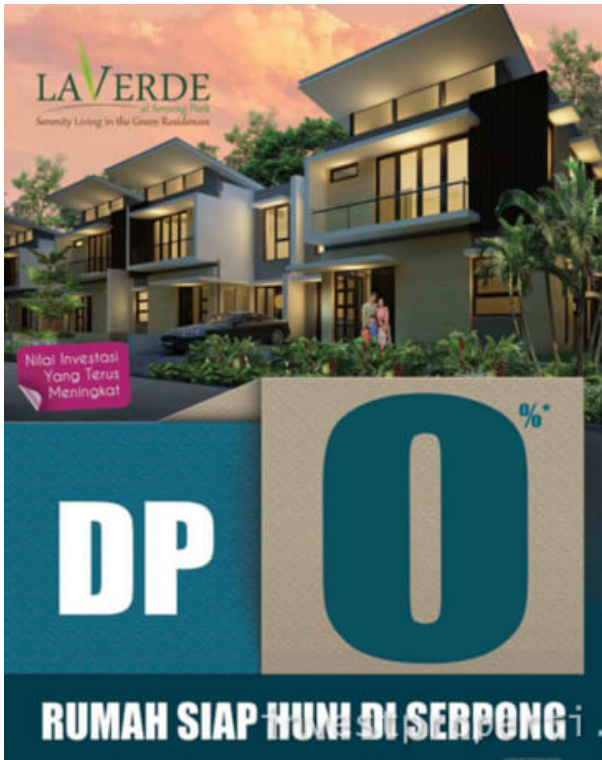

Dijual Rumah Cluster Baru & Ruko La Verde Serpong Park

La Verde at Serpong Park – Serenity Living in the Green Residences

La Verde Serpong Park

Launching perdana perumahan terbaru di Serpong Park dengan nama **LA VERDE**. Berlokasikan di Serpong Park, perumahan baru LaVerde menawarkan hunian serenity di kawasan yang hijau diatas lahan seluas 17 hektar, dan memiliki 4 cluster dengan sistem one gate di setiap cluster.

Promo La Verde Serpong Park

Lokasi La Verde berada di kawasan Serpong Park, tepat di belakang BSD Plaza dan setelah Melati Mas Residence. Akses yang mudah ditawarkan menuju La Verde Serpong Park, dimana dapat melalui tol Alam Sutera dan BSD, juga sangat dekat dengan stasiun KA Rawa Buntu. Ditambah dengan akan beroperasinya exit tol baru Kunciran – Serpong, yang berjarak hanya +/- 500 m dari gate LA VERDE, memberikan jaminan nilai investasi kawasan yang akan meningkat pesat.

Peta Lokasi Laverde Serpong Park

Lokasi La Verde Serpong Park

Site Plan La Verde Serpong Park

Nama Proyek : **LA VERDE @ Serpong Park**

Pengembang : [Cowell Development](#)

Luas Lahan : 17 hektar

Jenis Proyek : Residential 4 cluster perumahan dan ruko.

4 Cluster LA VERDE Serpong Park

Kawasan residensial La Verde menawarkan **4 cluster perumahan dan ruko** sebagai berikut:

1) **Cluster Vivere**, dengan pilihan tipe unit:

a) **L6 (6×15), Amarante**, LT / LB : 90 / 71. Terdapat 3 bedroom, 2 bathroom + 1 carport.