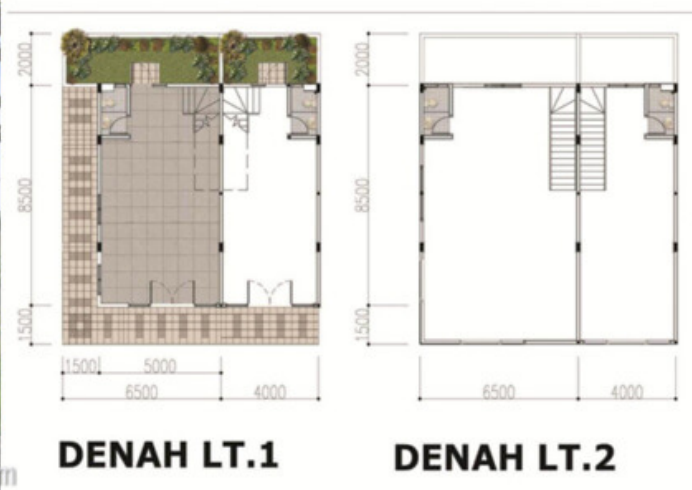

Tipe unit ruko La Verde Serpong Park yang dijual dan ready stock meliputi:

- a) Tipe LB / LT : 80 / 48 m²
- b) Tipe LB / LT : 80 / 52 m²
- c) Tipe LB / LT : 100 / 78 m²
- d) Tipe LB / LT : 140 / 84 m²

Ruko La Verde Serpong Park