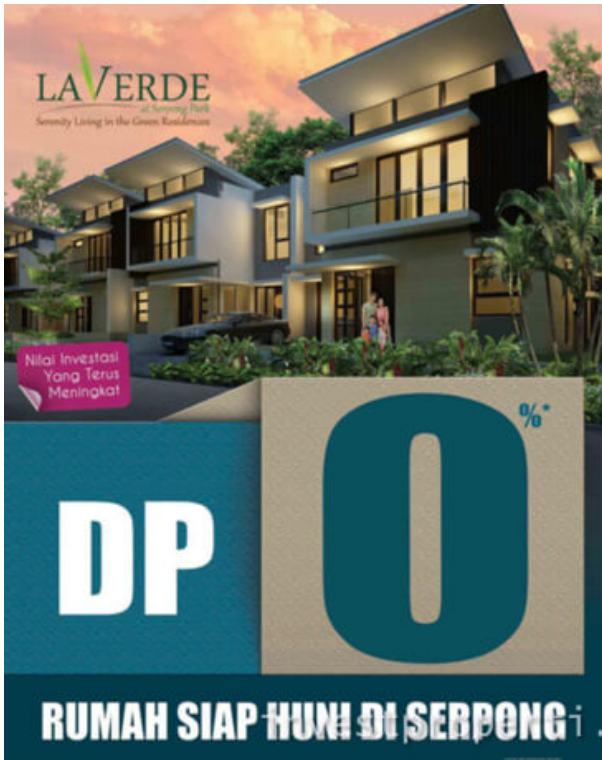

Dijual Rumah Cluster Baru & Ruko La Verde Serpong Park

La Verde at Serpong Park – Serenity Living in the Green Residences

La Verde Serpong Park

Launching perdana perumahan terbaru di Serpong Park dengan nama **LA VERDE**. Berlokasikan di Serpong Park, perumahan baru LaVerde menawarkan hunian serenity di kawasan yang hijau diatas lahan seluas 17 hektar, dan memiliki 4 cluster dengan sistem one gate di setiap cluster.

Promo La Verde Serpong Park

Lokasi La Verde berada di kawasan Serpong Park, tepat di belakang BSD Plaza dan setelah Melati Mas Residence. Akses yang mudah ditawarkan menuju La Verde Serpong Park, dimana dapat melalui tol Alam Sutera dan BSD, juga sangat dekat dengan stasiun KA Rawa Buntu. Ditambah dengan akan beroperasinya exit tol baru Kunciran – Serpong, yang berjarak hanya +/- 500 m dari gate LA VERDE, memberikan jaminan nilai investasi kawasan yang akan meningkat pesat.

Peta Lokasi
Laverde Serpong
Park

Lokasi La Verde
Serpong Park

Site Plan La
Verde Serpong
Park

Nama Proyek : **LA VERDE @ Serpong Park**

Pengembang : [Cowell Development](#)

Luas Lahan : 17 hektar

Jenis Proyek : Residential 4 cluster perumahan dan ruko.

4 Cluster LA VERDE Serpong Park

Kawasan residensial La Verde menawarkan **4 cluster perumahan dan ruko** sebagai berikut:

1) **Cluster Vivere**, dengan pilihan tipe unit:

a) **L6 (6×15), Amarante**, LT / LB : 90 / 71. Terdapat 3 bedroom, 2 bathroom + 1 carport.