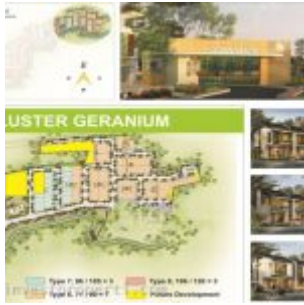

Master Plan
Cluster Geranium