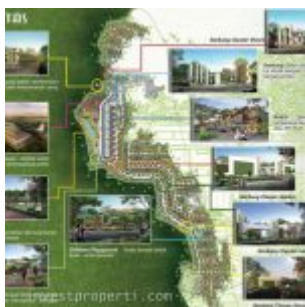

Nama Proyek : **LA VERDE @ Serpong Park**

Pengembang : [Cowell Development](#)

Luas Lahan : 17 hektar

Jenis Proyek : Residential 4 cluster perumahan dan ruko.

Fasilitas LA Verde Serpong Park

Fasilitas La Verde Serpong Park