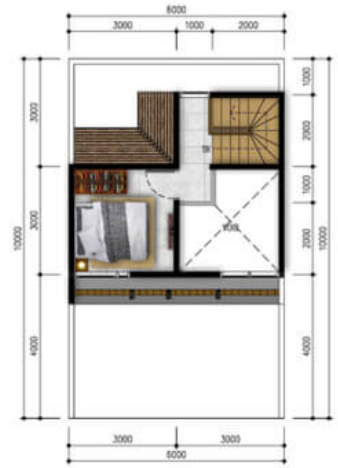

Dijual Cluster Flower Garden Ext – Golden Park 2 Serpong

Rumah Golden Park 2 Serpong Dijual

Golden Park 2 @ Serpong kembali meluncurkan cluster terbarunya 2017 ini dengan nama cluster Flower Garden Ext. Cluster baru ini merupakan tahap 3 penjualan cluster Golden Park 2 dengan unit rumah baru yang dijual sangat terbatas. Harga jual rumah tahap ke-3 Golden Park 2 Serpong adalah mulai daripada Rp. 650 jutaan. Bandingkan dengan harga [rumah Flower Garden](#) perdana tahap sebelumnya.