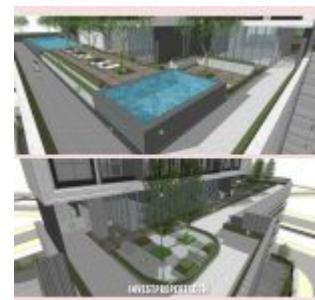

Pool Apartemen
Newton 2 Jakarta

Konsumen dapat membeli dengan down payment sebesar 20% + 32x installment. Silakan download e-brochure The Newton 2 @ Ciputra World 2 Jakarta Apartment di [Slideshare](#) ataupun [GDrive](#).

Hubungi sekarang juga **sales marketing apartemen The Newton Ciputra World 2 Jakarta** untuk ber-investasi properti terbaru dengan membeli apartemen baru di kawasan Mega Kuningan Jakarta.