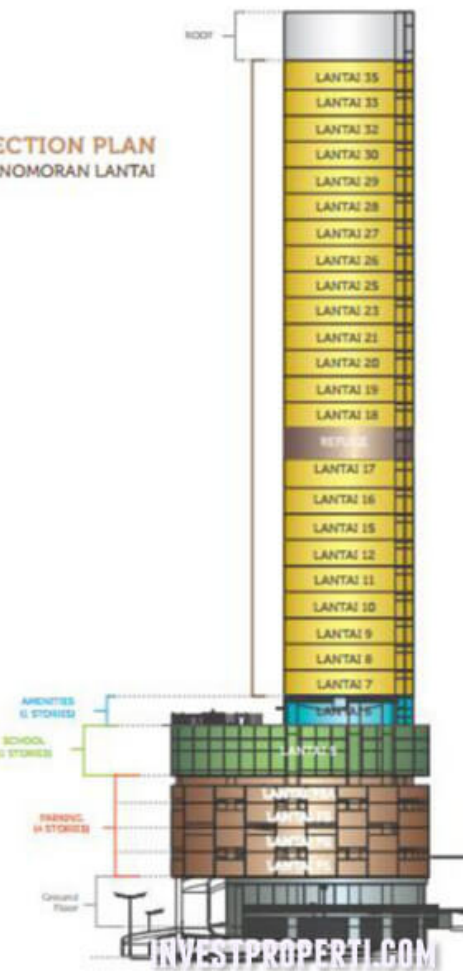

Ketinggian : 35 lantai.

Tower Apartemen Solterra Place

Fasilitas Sekitar Apartemen Solterra Place

Peta Lokasi Apartemen Solterra Place Jakarta

Beragam fasilitas lengkap tersedia di sekitar kawasan apartemen Solterra Place Jakarta, sebut saja mulai dari:

Tipe Unit Apartemen Solterra Place Jakarta

SECTION PLAN
PENOMORAN LANTAI

Section Plan Apartemen Solterra Place Jakarta

ICAL FLOORPLAN

Floor Plan
Apartemen
Solterra Place

BLOCKPLAN

Block Plan
Solterra Place

Amenities Floor
Plan