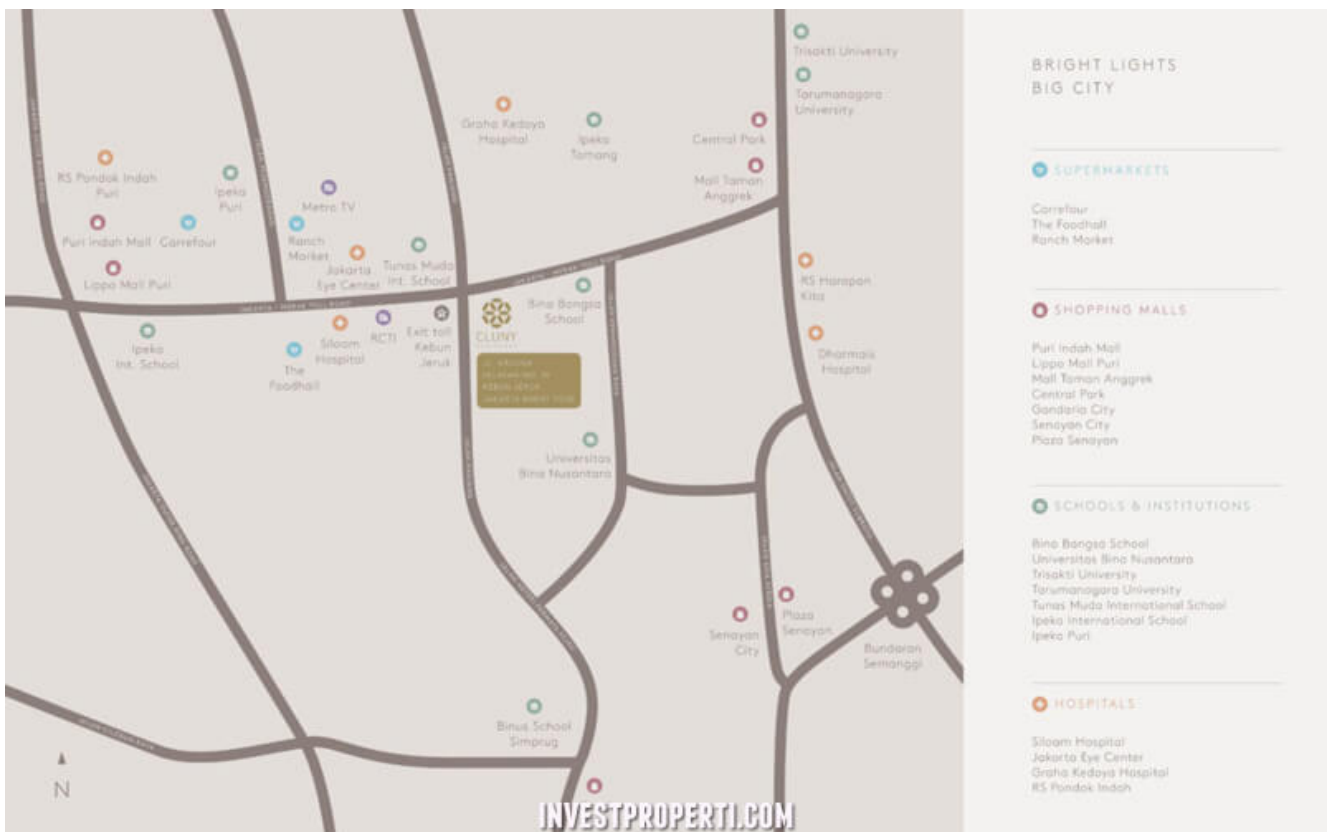

## Lokasi Apartemen Cluny Residence

**Apartemen Cluny Residence** berlokasi sangat dekat dengan exit tol Kebun Jeruk Jakarta, dikelilingi oleh beragam fasilitas lengkap seperti pusat perbelanjaan / shopping mall, sekolah, universitas, rumah sakit. Dapat dilihat peta lokasi apartemen Cluny Jakarta dibawah ini:

lokasi apartemen cluny residence jakarta

**Supermarkets:** Carrefour, The Foodhall dan Ranch Market.

**Shopping Malls:** Puri Indah Mall, Lippo Mall Puri, Mall Taman Anggrek, Central Park, Gandaria City, Senayan City dan Plaza Senayan.