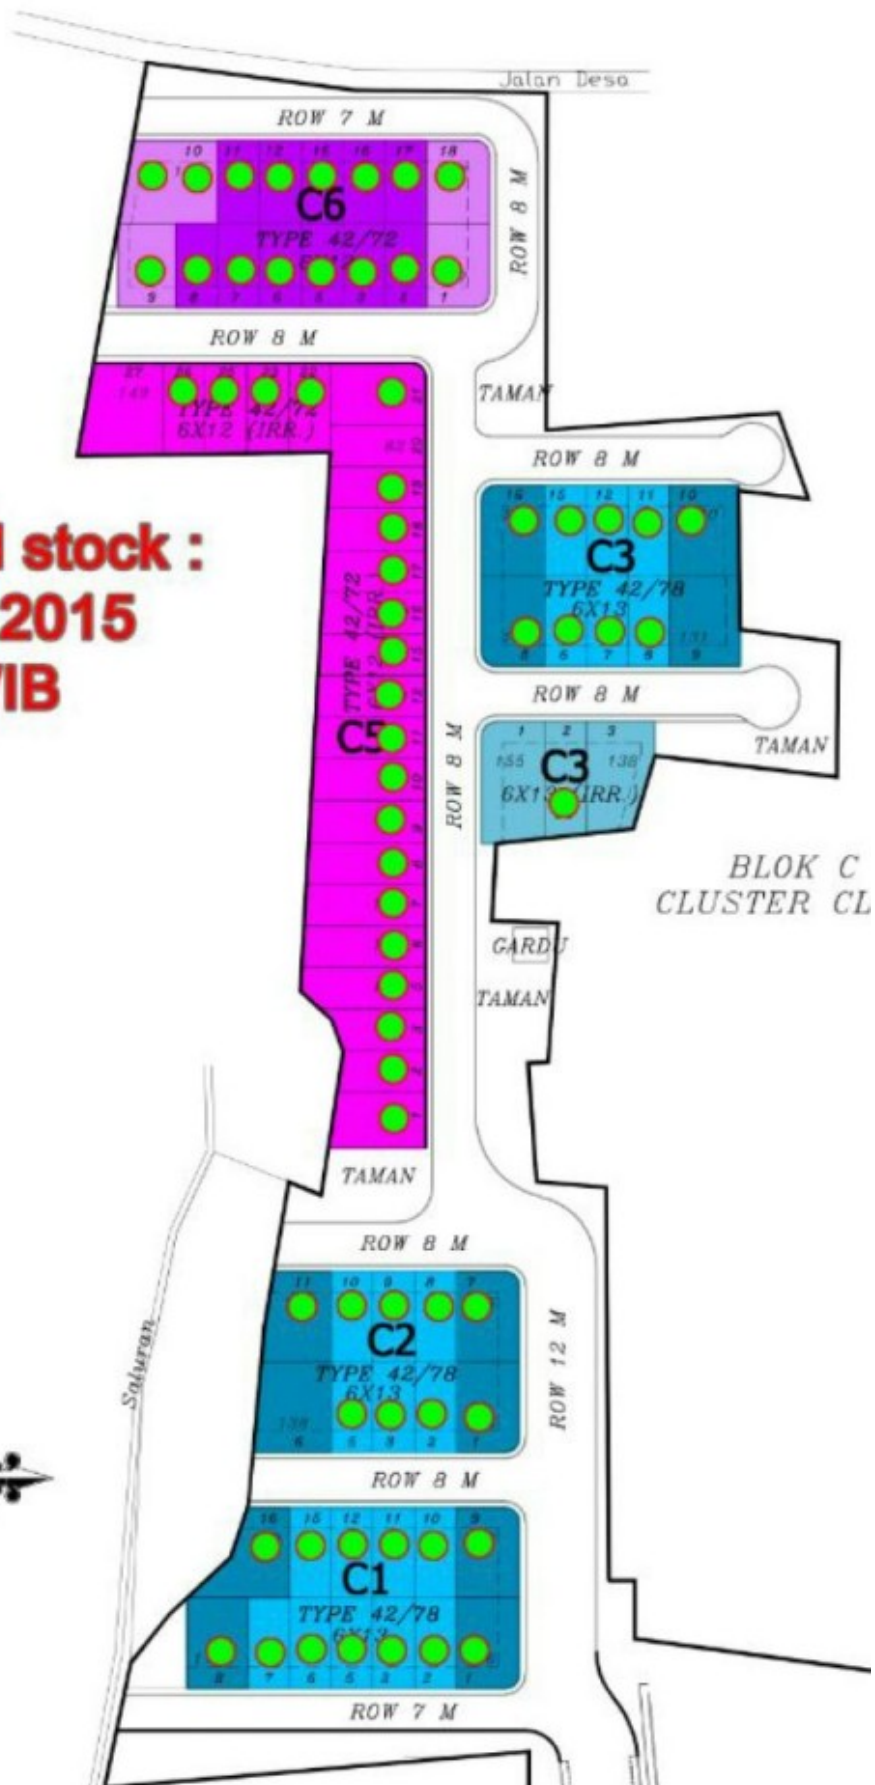

**Updated stock :
20 April 2015
19.35 WIB**

*BLOK C
CLUSTER CL*