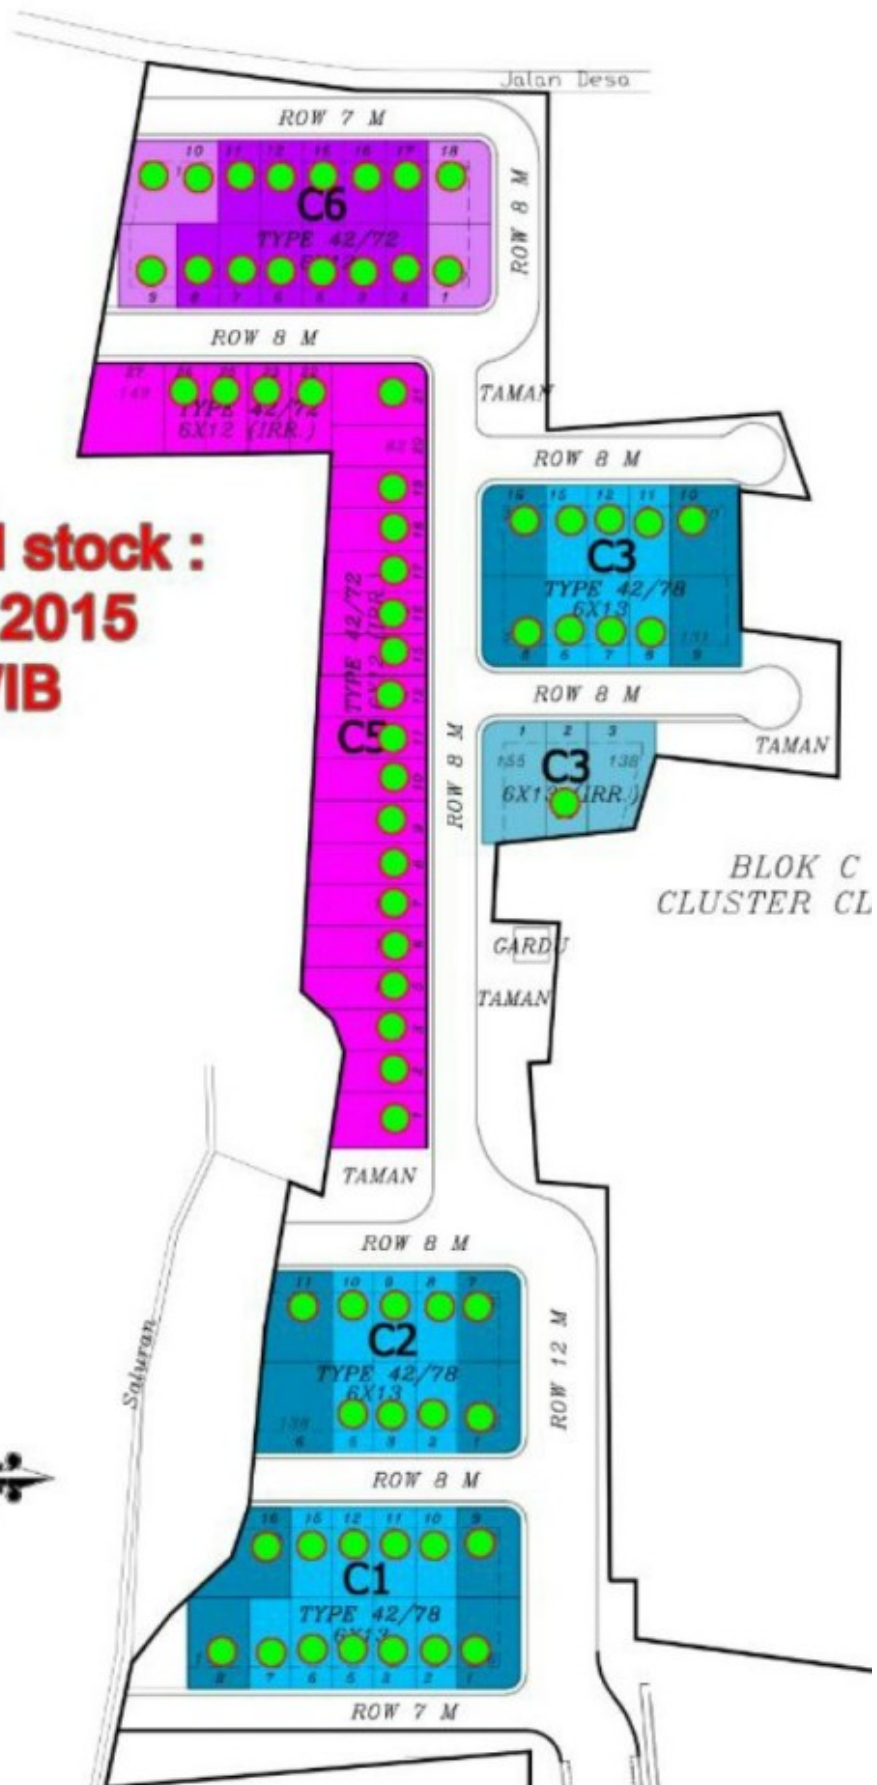

Updated stock :
20 April 2015
19.35 WIB