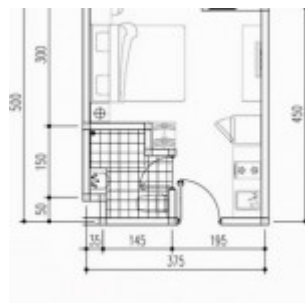

Tipe Studio