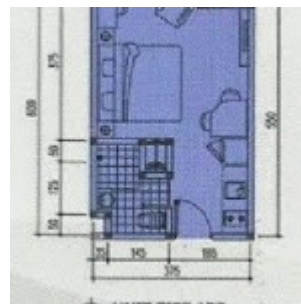

- Tipe Studio, luas net : 18,50 m<sup>2</sup>; luas semigross : 21,84 m<sup>2</sup>
- Tipe 1 Bedroom, luas net : 22,52 m<sup>2</sup>; luas semigross : 25,45 m<sup>2</sup>
- Tipe 2 Bedroom, luas net : 32,75 m<sup>2</sup>; luas semigross : 50,21 m<sup>2</sup>
- Tipe 2 Bedroom sudut, luas net : 44,86 m<sup>2</sup> ; luas semigross : 52,71 m<sup>2</sup>.

Gambar Tipe Bintaro Icon

Tipe Studio  
Bintaro Icon

Tipe Studio

Tipe 1BR  
Bintaro Icon

Tipe 1BR

Tipe 2BR  
Bintaro Icon

Tipe 2BR

Tipe 2BR  
Sudut