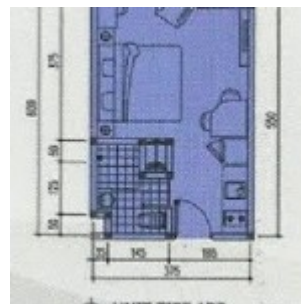

Siteplan Bintaro Icon

Layout Site

Siteplan

Plan Bintaro
Icon

Bintaro Icon
Apartment

Siteplan
Bintaro Icon

Siteplan
Mansion
House
Bintaro Icon

Tipe Unit Bintaro Icon apartment ada beberapa pilihan unit sbb :

- Tipe Studio, luas net : 18,50 m²; luas semigross : 21,84 m²
- Tipe 1 Bedroom, luas net : 22,52 m²; luas semigross : 25,45 m²
- Tipe 2 Bedroom, luas net : 32,75 m²; luas semigross : 50,21 m²
- Tipe 2 Bedroom sudut, luas net : 44,86 m² ; luas semigross : 52,71 m².

Gambar Tipe Bintaro Icon

Tipe Studio
Bintaro Icon

Tipe Studio

Tipe 1BR
Bintaro Icon

Tipe 1BR

Tipe 2BR
Bintaro Icon

Tipe 2BR

Tipe 2BR
Sudut