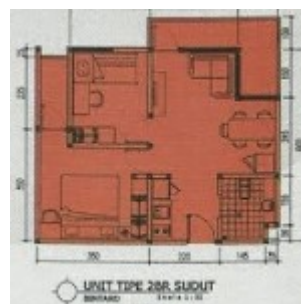

- Tipe Studio, luas net : 18,50 m²; luas semigross : 21,84 m²
- Tipe 1 Bedroom, luas net : 22,52 m²; luas semigross : 25,45 m²
- Tipe 2 Bedroom, luas net : 32,75 m²; luas semigross : 50,21 m²
- Tipe 2 Bedroom sudut, luas net : 44,86 m² ; luas semigross : 52,71 m².

Gambar Tipe Bintaro Icon

Tipe Studio
Bintaro Icon

Tipe Studio

Tipe 1BR
Bintaro Icon

Tipe 1BR

Tipe 2BR
Bintaro Icon

Tipe 2BR

Tipe 2BR
Sudut