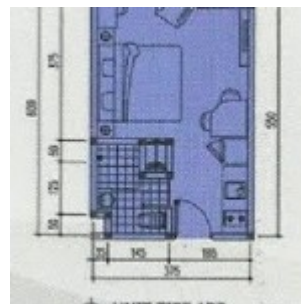

Bintaro Icon
Apartment

Siteplan
Bintaro Icon

Siteplan
Mansion
House
Bintaro Icon

Tipe Unit Bintaro Icon apartment ada beberapa pilihan unit sbb :

- Tipe Studio, luas net : 18,50 m²; luas semigross : 21,84 m²
- Tipe 1 Bedroom, luas net : 22,52 m²; luas semigross : 25,45 m²
- Tipe 2 Bedroom, luas net : 32,75 m²; luas semigross : 50,21 m²
- Tipe 2 Bedroom sudut, luas net : 44,86 m² ; luas semigross : 52,71 m².

Gambar Tipe Bintaro Icon

Tipe Studio
Bintaro Icon

Tipe Studio

Tipe 1BR
Bintaro Icon

Tipe 1BR

Tipe 2BR
Bintaro Icon

Tipe 2BR

Tipe 2BR
Sudut