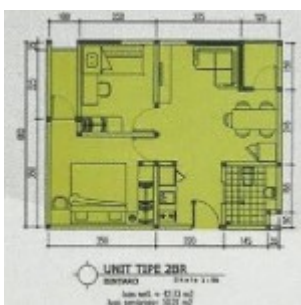

Bintaro Icon
Apartment

Siteplan
Bintaro Icon

Siteplan
Mansion
House
Bintaro Icon

Tipe Unit Bintaro Icon apartment ada beberapa pilihan unit sbb :

- Tipe Studio, luas net : 18,50 m²; luas semigross : 21,84 m²
- Tipe 1 Bedroom, luas net : 22,52 m²; luas semigross : 25,45 m²
- Tipe 2 Bedroom, luas net : 32,75 m²; luas semigross : 50,21 m²
- Tipe 2 Bedroom sudut, luas net : 44,86 m² ; luas semigross : 52,71 m².

Gambar Tipe Bintaro Icon

Tipe Studio
Bintaro Icon

Tipe Studio

Tipe 1BR
Bintaro Icon

Tipe 1BR

Tipe 2BR
Bintaro Icon

Tipe 2BR

Tipe 2BR
Sudut