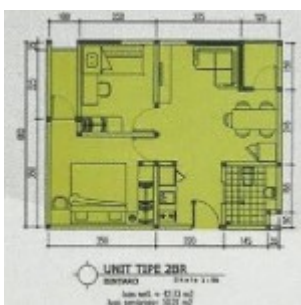

- Tipe Studio, luas net : 18,50 m²; luas semigross : 21,84 m²
- Tipe 1 Bedroom, luas net : 22,52 m²; luas semigross : 25,45 m²
- Tipe 2 Bedroom, luas net : 32,75 m²; luas semigross : 50,21 m²
- Tipe 2 Bedroom sudut, luas net : 44,86 m² ; luas semigross : 52,71 m².

Gambar Tipe Bintaro Icon

Tipe Studio
Bintaro Icon

Tipe Studio

Tipe 1BR
Bintaro Icon

Tipe 1BR

Tipe 2BR
Bintaro Icon

Tipe 2BR

Tipe 2BR
Sudut