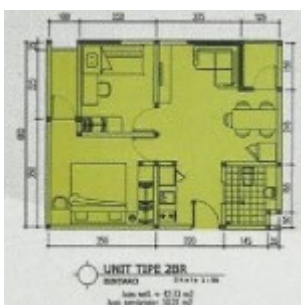

- Tipe Studio, luas net : 18,50 m<sup>2</sup>; luas semigross : 21,84 m<sup>2</sup>
- Tipe 1 Bedroom, luas net : 22,52 m<sup>2</sup>; luas semigross : 25,45 m<sup>2</sup>
- Tipe 2 Bedroom, luas net : 32,75 m<sup>2</sup>; luas semigross : 50,21 m<sup>2</sup>
- Tipe 2 Bedroom sudut, luas net : 44,86 m<sup>2</sup> ; luas semigross : 52,71 m<sup>2</sup>.

Gambar Tipe Bintaro Icon

Tipe Studio  
Bintaro Icon

Tipe Studio

Tipe 1BR  
Bintaro Icon

Tipe 1BR

Tipe 2BR  
Bintaro Icon

Tipe 2BR

Tipe 2BR  
Sudut