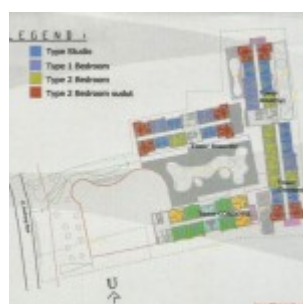

Luas Area : 1,3 Hektar.

Soft Launching : 29-Juni-2013

Sertifikat : Hak Milik

Jumlah Tower Apartemen Bintaro Icon adalah 4 tower terdiri dari :

1. Tower Amethys, launching penjualannya bulan Juli-2013.
2. Tower Chrysant, mulai launching bulan Oktober-2013. Dapatkan NUP anda sekarang juga !
3. Tower Roseville
4. Tower CONDOTEL.

Siteplan Bintaro Icon

Layout Site

Siteplan

Plan Bintaro
Icon

Bintaro Icon
Apartment

Siteplan
Bintaro Icon

Siteplan
Mansion
House
Bintaro Icon

Tipe Unit Bintaro Icon apartment ada beberapa pilihan unit sbb :

- Tipe Studio, luas net : 18,50 m²; luas semigross : 21,84 m²
- Tipe 1 Bedroom, luas net : 22,52 m²; luas semigross : 25,45 m²
- Tipe 2 Bedroom, luas net : 32,75 m²; luas semigross : 50,21 m²
- Tipe 2 Bedroom sudut, luas net : 44,86 m² ; luas semigross : 52,71 m².