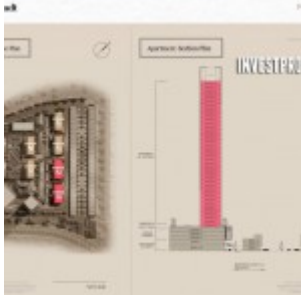

apartemen Pollux Batam dengan nama **The Wunderbar Residences**.
Terdiri dari 30-40 lantai apartment, **Wunderbar Residences**
dijual dengan pilihan tipe:

- Tipe 1B, ukuran 24.82 m²,
- Tipe 1BA, ukuran 42.52 m²,
- Tipe 2B, ukuran 51.59 m².

apartemen pollux batam master plan