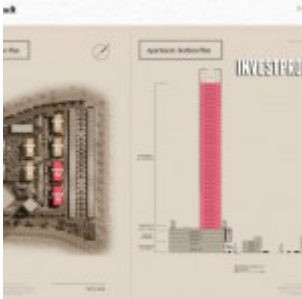

apartemen Pollux Batam dengan nama **The Wunderbar Residences**.
Terdiri dari 30-40 lantai apartment, **Wunderbar Residences**
dijual dengan pilihan tipe:

- Tipe 1B, ukuran 24.82 m²,
- Tipe 1BA, ukuran 42.52 m²,
- Tipe 2B, ukuran 51.59 m².

apartemen pollux
batam master plan