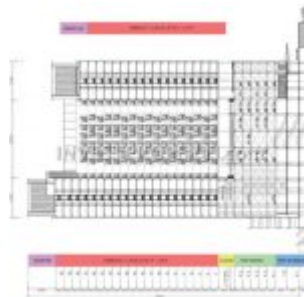

Donuts, Pizza Hut, Excelso, Starbucks Coffee, Imperial Kitchen, Eaton, BreadTalk, I-ta Suki, Penang Bistro, Yoshidoya.

Pada lantai 1, terdapat supermarket HERO Pasar Swalayan dan beberapa resto dan F&B seperti Bakmi GM, Baso Afung, Mie Penang, Aunti Annes, Steak 21, A&W, Kafe Betawi, Pastel Istimewa Ma'Cik, Bolu Meranti, ComeBuy, D'crepes, KOI Cafe.

Floor Plan