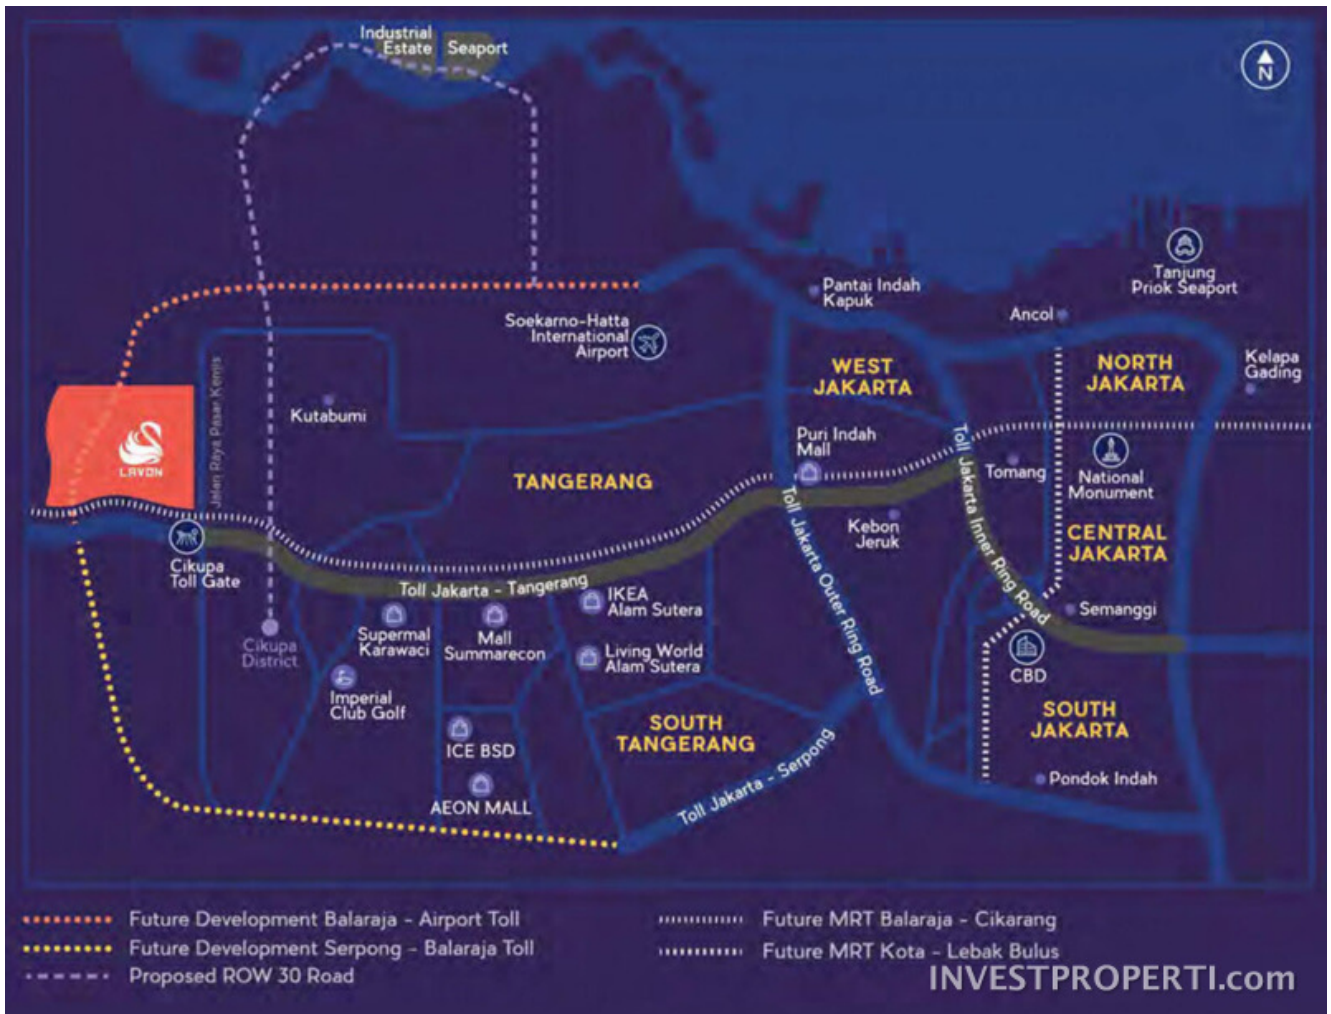

Brosur Cluster
Gracia Lavon City

Lavon City Cikupa

Bunderan Cluster
Rumah Lavon

Cluster Gracia @ Lavon merupakan bagian daripada **Mega Cluster Extension LAVON** yang menyediakan beragam fasilitas dan amenities bagi kebutuhan penghuni dan pengunjung. Club house tersedia dengan beraneka macam hiburan ditambah area retail yang memberikan kenyamanan untuk berbelanja. Ditambah dengan fasilitas Central Lagoon Lavon Cikupa, penghuni Lavon akan merasakan kenyamanan hidup seperti di resort.

Peta Lokasi Lavon City Cikupa

Lokasi Lavon terdapat di area yang sedang tumbuh berkembang di Tangerang. Beragam akses tersedia seperti Exit Tol Cikupa Km 31 dan tol baru dari bandara Soekarno Hatta ataupun dari dan ke Serpong / Pondok Indah. Kemudahan MRT line Balaraja – Cikarang juga nantinya akan menambah kenyamanan mobilitas penghuni.

Lokasi dan Akses Lavon SwanCity Cikupa

Berada di lokasi prima dimana hanya berjarak 1 km dari exit tol Cikupa, **Lavon Swan City memiliki akses mudah** ke Serpong dan Jakarta maupun akses tol langsung ke Soekarno Hatta International Airport. Menuju kawasan baru Lavon City Cikupa dapat melalui beragam akses jalan biasa juga future toll access, dan juga akses MRT station seperti :