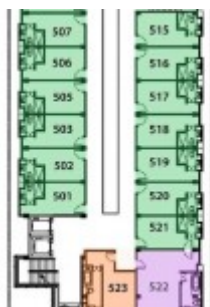

Alamat Lokasi Condotel Horison Jimbaran : Jl. Uluwatu I No. 389 Kedonganan, Bali

Luas tanah : +/- 10000 m²

Jumlah lantai : 1 lantai basement dan 5 lantai hotel.

Luas Bangunan : +/- 4.400 m²

Total Unit kamar : 84 unit

Floor Plan Condotel Horison Jimbaran

1st Floor Plan
Horison Jimbaran
Bali

2nd Floor Plan
Horison Jimbaran
Bali

3rd Floor Plan
Horison Jimbaran
Bali

5th Floor Plan
Horison Jimbaran
Bali

6th Floor Plan
Horison Jimbaran
Bali

- Tipe Deluxe ; ukuran semi gross: 24m² ; jumlah unit 72
- Tipe Deluxe+ ; ukuran semi gross: 29m² ; jumlah hanya 4 unit
- Tipe Junior Suite ; ukuran semi gross: 30m² ; jumlah hanya 4 unit
- Tipe Suite ; ukuran semi gross: 45m²; jumlah hanya 4 unit.