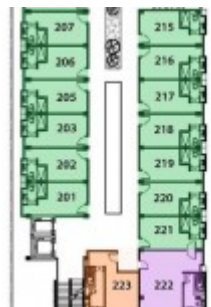

2nd Floor Plan
Horison Jimbaran
Bali