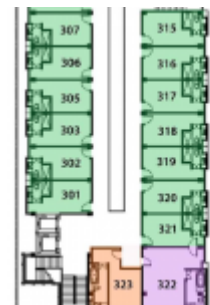

Alamat Lokasi Condotel Horison Jimbaran : Jl. Uluwatu I No. 389 Kedonganan, Bali

Luas tanah : +/- 10000 m²

Jumlah lantai : 1 lantai basement dan 5 lantai hotel.

Luas Bangunan : +/- 4.400 m²

Total Unit kamar : 84 unit

Floor Plan Condotel Horison Jimbaran

1st Floor Plan
Horison Jimbaran
Bali

2nd Floor Plan
Horison Jimbaran
Bali

3rd Floor Plan
Horison Jimbaran
Bali

5th Floor Plan
Horison Jimbaran
Bali

6th Floor Plan
Horison Jimbaran
Bali

- Tipe Deluxe ; ukuran semi gross: 24m² ; jumlah unit 72
- Tipe Deluxe+ ; ukuran semi gross: 29m² ; jumlah hanya 4 unit
- Tipe Junior Suite ; ukuran semi gross: 30m² ; jumlah hanya 4 unit
- Tipe Suite ; ukuran semi gross: 45m²; jumlah hanya 4 unit.