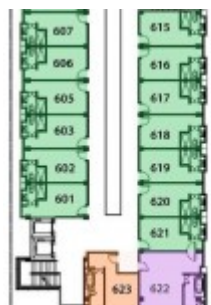

Alamat Lokasi Condotel Horison Jimbaran : Jl. Uluwatu I No. 389 Kedonganan, Bali

Luas tanah : +/- 10000 m²

Jumlah lantai : 1 lantai basement dan 5 lantai hotel.

Luas Bangunan : +/- 4.400 m²

Total Unit kamar : 84 unit

Floor Plan Condotel Horison Jimbaran

1st Floor Plan
Horison Jimbaran
Bali

2nd Floor Plan
Horison Jimbaran
Bali

3rd Floor Plan
Horison Jimbaran
Bali

5th Floor Plan
Horison Jimbaran
Bali

6th Floor Plan
Horison Jimbaran
Bali

- Tipe Deluxe ; ukuran semi gross: 24m² ; jumlah unit 72
- Tipe Deluxe+ ; ukuran semi gross: 29m² ; jumlah hanya 4 unit
- Tipe Junior Suite ; ukuran semi gross: 30m² ; jumlah hanya 4 unit
- Tipe Suite ; ukuran semi gross: 45m²; jumlah hanya 4 unit.