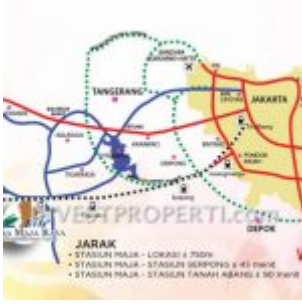

Brosur RS Tevana
Citra Maja Raya 2

Brosur RE Navina
Citra Maja Raya 2

Citra Maja Raya

Citra Maja Raya merupakan kawasan kota terpadu dengan konsep Transit Oriented Development (TOD) dimana terdapat Stasiun Maja yang adalah berfungsi sebagai simpul transportasi (HUB). Lokasi Maja saat ini sudah tersambung dengan jalur Double Track dan kereta api Commuter Line.

Dari Stasiun Maja menuju Serpong dapat ditempuh dalam 45 menit. Menuju Tanah Abang, Jakarta Pusat hanya perlu waktu 90 menit saja. Waktu yang sangat efficient jika dibanding berkendara dengan mobil dimana dari Serpong ke Jakarta bisa memakan waktu 1 hingga 2 jam.