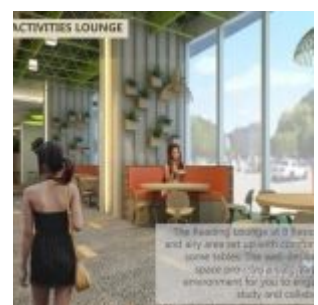

Swimming Pool – B Residence BSD

Pool Cafe – B Residence BSD

Pool Bar – B Residence BSD

Kids Pool – B Residence BSD

Fitness Centre – B Residence BSD

Food Court – B Residence BSD

Roof Top Garden – B Residence BSD

Reading Lounge – B Residence BSD

- Kolam renang infinity sepanjang 168 m,
- Kid's pool dan children playground,
- Sunken lounge, tepat yang sempurna untuk bersantai,
- Jogging area dan pool cafe,
- Fitness centre & yoga deck,
- Reading & Activities lounge,
- Roof top garden,
- Sky garden rest & bar,
- Food court centrum,
- Mini market yang dibuka 24 jam,
- Laundromart 24 jam,
- Cafe & resto,
- Fast internet access,
- Lobby & Lounge.
- 6 lantai area parker,
- Condotel yan gakan dioperasikan oleh Best Western,
- B Residence Shuttle Bus yang memudahkan penghuni untuk bertransportasi menuju mall, stasiun kereta, sekolah, universitas ataupun stasiun bus terdekat.
- B Residence Food Court Centrum, sebuah area machine dengan beragam jenis pejual makanan.