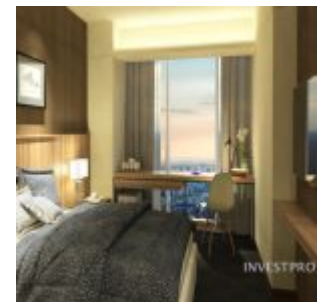

# B Residence BSD Apartemen Dijual Mulai Rp. 500 Jutaan

**B Residence BSD**, apartemen terbaru di BSD City dekat AEON Mall BSD, ICE BSD dan Swiss German University juga Prasetiya Mulya Business School. Direncanakan serah terima mulai Desember 2018 tahun depan, apartemen **B Residence BSD dijual** dengan harga daripada Rp. 500 jutaan, sudah mendapatkan apartemen tipe Studio ukuran 22.70 m2. Saat ini terdapat **PROMO DISKON 3% \*** untuk unit tertentu.

Terdapat pilihan **3 tower apartemen B Residence dijual** untuk konsumen, yaitu:

1. **Tulip Tower** yang sudah SOLD OUT, dengan rencana serah terima unit bulan Desember 2018,

Tulip Tower Apartemen B Residence

The Signature  
Lotus Tower – B  
Residence BSD

Floor Plan  
Lotus Tower

Lift – Lotus  
Tower B  
Residence

Lobby Tower  
Lotus

Lobby Lotus  
Tower B  
Residence

Studio Type  
Lotus Tower

Pilihan **type unit apartemen B Residence yang dijual** meliputi :