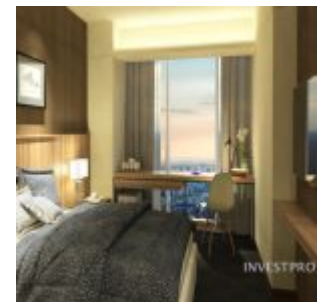

# B Residence BSD Apartemen Dijual Mulai Rp. 500 Jutaan

**B Residence BSD**, apartemen terbaru di BSD City dekat AEON Mall BSD, ICE BSD dan Swiss German University juga Prasetiya Mulya Business School. Direncanakan serah terima mulai Desember 2018 tahun depan, apartemen **B Residence BSD** dijual dengan harga daripada Rp. 500 jutaan, sudah mendapatkan apartemen tipe Studio ukuran 22.70 m2. Saat ini terdapat **PROMO DISKON 3% \*** untuk unit tertentu.

B Residence BSD Apartment

Terdapat pilihan **3 tower apartemen B Residence dijual** untuk konsumen, yaitu:

1. **Tulip Tower** yang sudah SOLD OUT, dengan rencana serah terima unit bulan Desember 2018,

Tulip Tower Apartemen B Residence

The Signature  
Lotus Tower – B  
Residence BSD

Floor Plan  
Lotus Tower

Lift – Lotus  
Tower B  
Residence

Lobby Tower  
Lotus

Lobby Lotus  
Tower B  
Residence

Studio Type  
Lotus Tower

Pilihan **type unit apartemen B Residence yang dijual** meliputi :