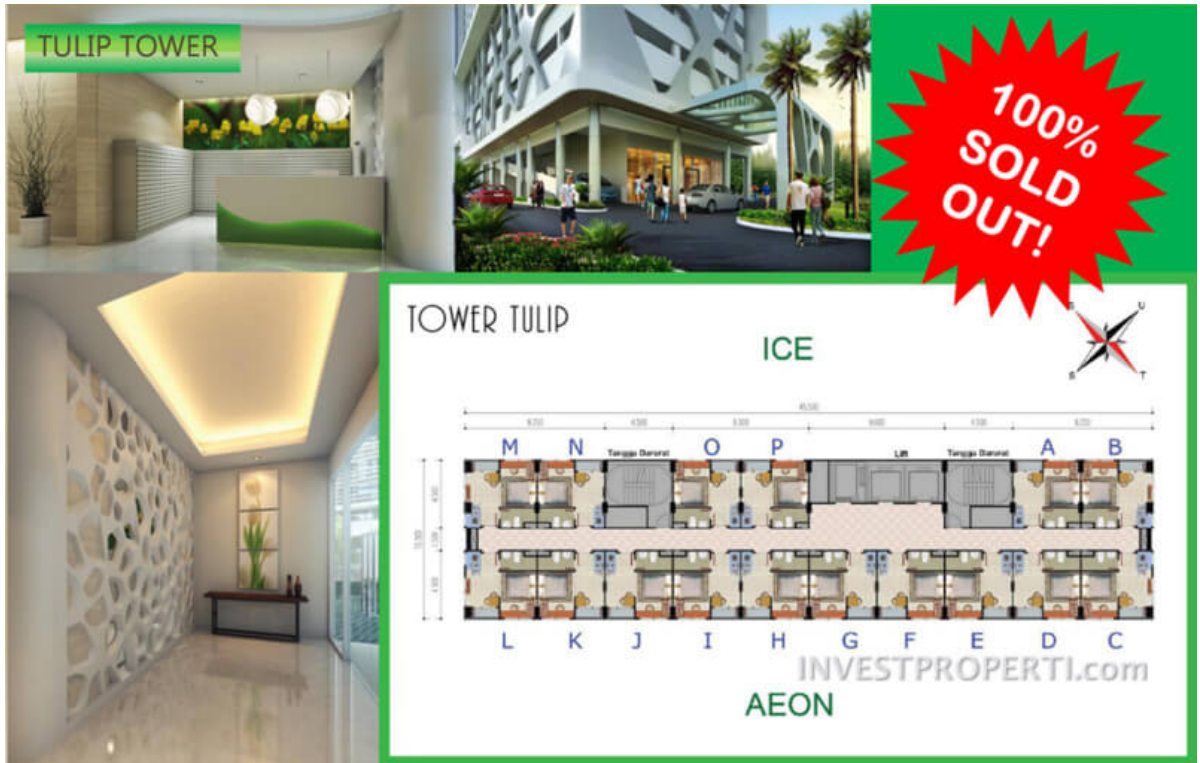

Tulip Tower Apartemen B Residence