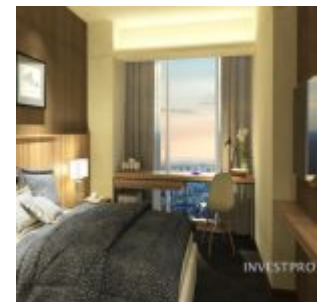

B Residence BSD Apartemen Dijual Mulai Rp. 500 Jutaan

B Residence BSD, apartemen terbaru di BSD City dekat AEON Mall BSD, ICE BSD dan Swiss German University juga Prasetiya Mulya Business School. Direncanakan serah terima mulai Desember 2018 tahun depan, apartemen **B Residence BSD** dijual dengan harga daripada Rp. 500 jutaan, sudah mendapatkan apartemen tipe Studio ukuran 22.70 m2. Saat ini terdapat **PROMO DISKON 3% *** untuk unit tertentu.

Terdapat pilihan **3 tower apartemen B Residence dijual** untuk konsumen, yaitu:

1. **Tulip Tower** yang sudah SOLD OUT, dengan rencana serah terima unit bulan Desember 2018,

Tulip Tower Apartemen B Residence

The Signature
Lotus Tower – B
Residence BSD

Floor Plan
Lotus Tower

Lift – Lotus
Tower B
Residence

Lobby Tower
Lotus

Lobby Lotus
Tower B
Residence

Studio Type
Lotus Tower

Pilihan **type unit apartemen B Residence yang dijual** meliputi :

1. STUDIO, ukuran 22.70 m2 dan 23.85 m2.

2. 1 Bedroom, ukuran 38.35 m2.

3. 2 Bedroom (* Optional) ukuran 38.35 m2.

Term Pembayaran Flexible dengan pilihan

- Cash
- Bertahap 12x, 24x, 36x, 48x, 60x
- KPA.

Mengenai Developer Apartemen B Residence BSD