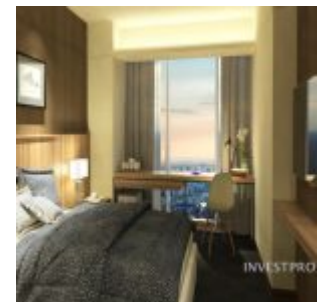

B Residence BSD Apartemen Dijual Mulai Rp. 500 Jutaan

B Residence BSD, apartemen terbaru di BSD City dekat AEON Mall BSD, ICE BSD dan Swiss German University juga Prasetiya Mulya Business School. Direncanakan serah terima mulai Desember 2018 tahun depan, apartemen **B Residence BSD dijual** dengan harga daripada Rp. 500 jutaan, sudah mendapatkan apartemen tipe Studio ukuran 22.70 m2. Saat ini terdapat **PROMO DISKON 3% *** untuk unit tertentu.

Terdapat pilihan **3 tower apartemen B Residence dijual** untuk konsumen, yaitu:

1. **Tulip Tower** yang sudah SOLD OUT, dengan rencana serah terima unit bulan Desember 2018,

Tulip Tower Apartemen B Residence

The Signature
Lotus Tower – B
Residence BSD

Floor Plan
Lotus Tower

Lift – Lotus
Tower B
Residence

Lobby Tower
Lotus

Lobby Lotus
Tower B
Residence

Studio Type
Lotus Tower

Pilihan **type unit apartemen B Residence yang dijual** meliputi :

1. STUDIO, ukuran 22.70 m2 dan 23.85 m2.

2. 1 Bedroom, ukuran 38.35 m2.

3. 2 Bedroom (* Optional) ukuran 38.35 m2.

Term Pembayaran Flexible dengan pilihan

- Cash
- Bertahap 12x, 24x, 36x, 48x, 60x
- KPA.

Mengenai Developer Apartemen B Residence BSD