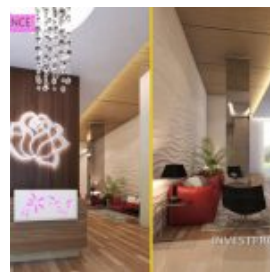

Lobby
Tower Rose
B
Residence