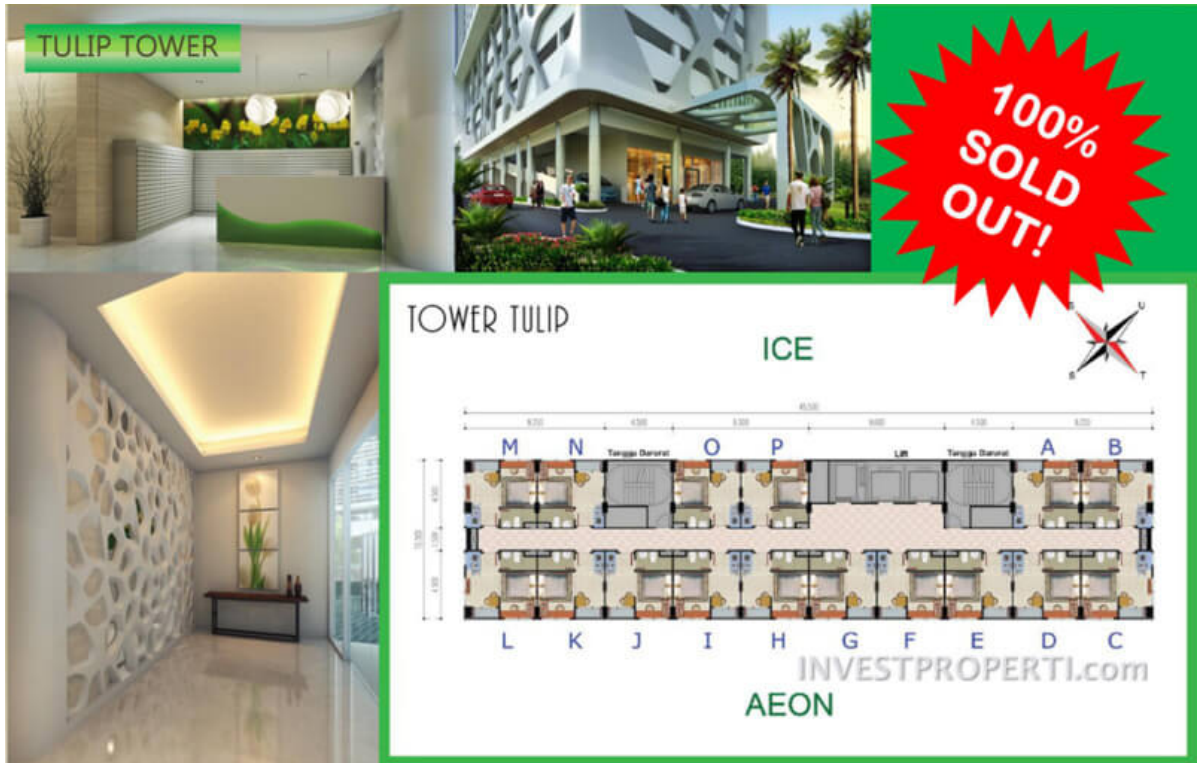

Tulip Tower Apartemen B Residence