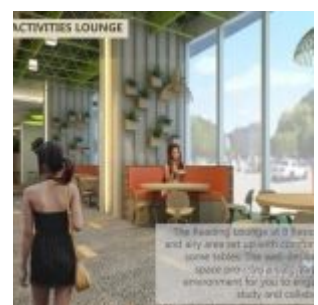

Swimming Pool – B Residence BSD

Pool Cafe – B Residence BSD

Pool Bar – B Residence BSD

Kids Pool – B Residence BSD

Fitness Centre – B Residence BSD

Food Court – B Residence BSD

Roof Top Garden – B Residence BSD

Reading Lounge – B Residence BSD

- Kolam renang infinity sepanjang 168 m,
- Kid's pool dan children playground,
- Sunken lounge, tepat yang sempurna untuk bersantai,
- Jogging area dan pool cafe,
- Fitness centre & yoga deck,
- Reading & Activities lounge,
- Roof top garden,
- Sky garden rest & bar,
- Food court centrum,
- Mini market yang dibuka 24 jam,
- Laundromart 24 jam,
- Cafe & resto,
- Fast internet access,
- Lobby & Lounge.
- 6 lantai area parker,
- Condotel yan gakan dioperasikan oleh Best Western,
- B Residence Shuttle Bus yang memudahkan penghuni untuk bertransportasi menuju mall, stasiun kereta, sekolah, universitas ataupun stasiun bus terdekat.
- B Residence Food Court Centrum, sebuah area machine dengan beragam jenis penjual makanan.