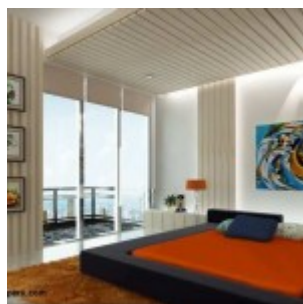

Design Interior