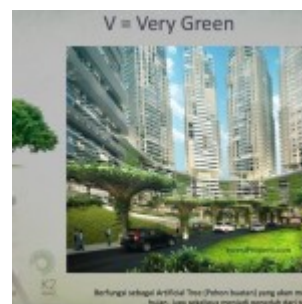

K2 Park Gading Serpong Apartemen Terbaru Tahun 2014

Apartemen K2 Park, Apartemen Terbaru Tahun 2014 di Gading Serpong

K2 Park Gading Serpong, proyek superblock apartment terbaru tahun 2014 di Gading Serpong dari Prioritas Land setelah sukses dengan penjualan [Majestic Point Serpong Apartment](#). Mengusung konsep The Symphony of Living, K2 Park akan hadir sebagai kawasan mixed used lifestyle mall dengan konsep sunken plaza (pusat perbelanjaan bawah tanah), komplek pendidikan, hotel dan 4 tower apartment K2 Park. Area K2 Park akan didominasi oleh taman terbuka hijau dengan landscape yang rindang, teduh dan hijau.

K2 Park: The Symphony of Living

K2 Park
Gading
Serpong –
Prioritas
Land

K2 Park
Serpong –
Kelapa Dua
Tangerang

Water Pods
K2 Park
Serpong

Pedestrian
Walk K2 Park
Gading
Serpong

K2 Park
Gading
Serpong Top
View