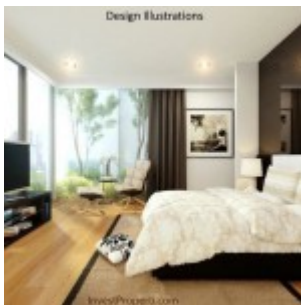

Interior Design Apartemen K2 Park

Untuk mencapai K2 Park ini dapat diakses melalui beberapa pilihan tol :

1. Exit Tol Legok/Karawaci (Tol Jakarta-Merak)

Exit tol – Jl. Imam Bonjol– Jl. Kelapa Dua Raya. Hanya 2,9 Km ke lokasi.

2. Exit Tol Tangerang/Serpong (Tol Jakarta-Merak)

Exit tol – Jl. Raya Serpong – Jl. Gading Serpong Boulevard – Jl. Kelapa Dua Raya. Hanya berjarak 3,1 Km ke lokasi.

3. Exit Tol BSD City (Tol JORR Jakarta-Serpong)

Exit tol – Jl. Pelayangan – Jl. Pahlawan Seribu – Jl. Raya Serpong – – Jl. Terusan Pondok Hijau Golf – Jl. Kelapa Dua