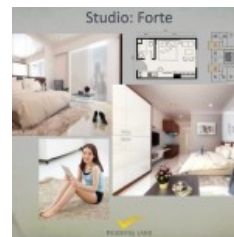

Tipe Studio Forte Apartemen K2 Park Gading Serpong