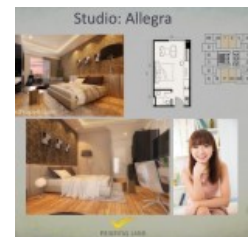

Tipe Studio Allegra Apartemen K2 Park Gading Serpong