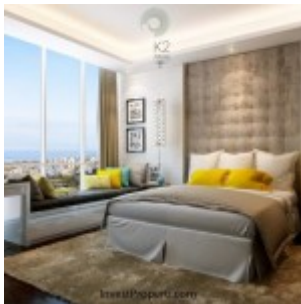

Contoh Design Kamar Studio K2 Park Apartemen Serpong