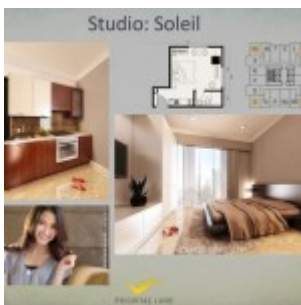

**2. Tipe 2 Bedrooms :**

- a. Fur Elise ukuran : 8,700 m x 7,800 m.
- b. Claire de Lune, ukuran : 8,100 m x 7,200 m.
- c. Riviera, ukuran : 9,300 m x 10,100 m,
- d. Arabesque, ukuran : 7,200 m x 8,100 m.