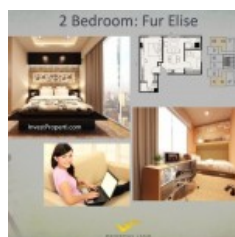

jual mulai dari RP 400 jutaan.

Tipe unit apartemen K2 Park Tower Arkose dijual dengan pilihan sbb :

1. Tipe Studio :

- a. Studio : Forte, ukuran 6,050 m x 4,050 m.
- b. Studio : Largo, ukuran 4,050 m x 7,8 m.
- c. Studio : Soleil, ukuran 6,150 m x 5,250 m.
- d. Studio : Maestro, ukuran 7,200 m x 4,050 m.
- e. Studio : Allegra, ukuran 4,050 m x 7,050 m.

2. Tipe 2 Bedrooms :

- a. Fur Elise ukuran : 8,700 m x 7,800 m.
- b. Claire de Lune, ukuran : 8,100 m x 7,200 m.
- c. Riviera, ukuran : 9,300 m x 10,100 m,
- d. Arabesque, ukuran : 7,200 m x 8,100 m.