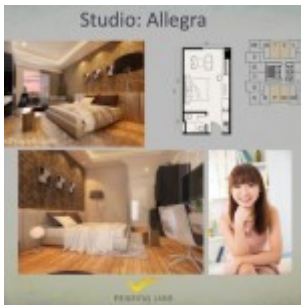

**2. Tipe 2 Bedrooms :**

- a. Fur Elise ukuran : 8,700 m x 7,800 m.
- b. Claire de Lune, ukuran : 8,100 m x 7,200 m.
- c. Riviera, ukuran : 9,300 m x 10,100 m,
- d. Arabesque, ukuran : 7,200 m x 8,100 m.

Tipe Studio Soleil Apartemen K2 Park Gading Serpong

Tipe Studio Maestro Allegra Apartemen K2 Park Gading Serpong

Tipe Studio Largo Apartemen K2 Park Gading Serpong

Tipe Studio Forte Apartemen K2 Park Gading Serpong

Tipe Studio Allegra Apartemen K2 Park Gading Serpong

Tipe 2BR Riviera Apartemen K2 Park Gading Serpong

Tipe 2BR Fur Elise Apartemen K2 Park Gading Serpong

Tipe 2BR Claire de Lune Apartemen K2 Park Gading Serpong