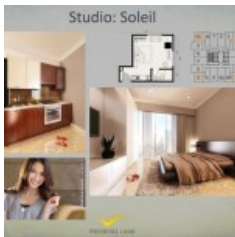

2. Tipe 2 Bedrooms :

- a. Fur Elise ukuran : 8,700 m x 7,800 m.
- b. Claire de Lune, ukuran : 8,100 m x 7,200 m.
- c. Riviera, ukuran : 9,300 m x 10,100 m,
- d. Arabesque, ukuran : 7,200 m x 8,100 m.

Tipe Studio Soleil Apartemen K2 Park Gading Serpong