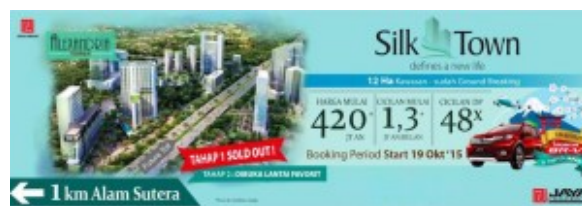

Proyek : **Silk Town**

Developer : [Jaya Properti Group](#)

Arsitek : MKPL Singapore.

Tenure : Strata

Total Lahan : 12 hektar.

Jalan row utama : 24 m2.

Launching tahap 1 : 13 Juni 2015.

TAHAP ke 2 Penjualan Apartemen SILKTOWN ALAM SUTERA sudah dibuka bulan November 2015 ini !

Download brosur Silk Town apartment dan price list harga terbaru tahap kedua di [Google Drive disini](#).

Penjualan Tahap 2 Apartemen SilkTown