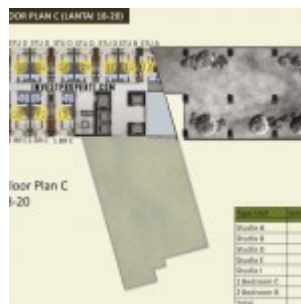

Silk Town Alam Sutera sangat dekat dengan beberapa fasilitas pendukung yang lengkap seperti :

- Dekat dengan Mall Alam Sutera
- Giant Alam Sutera
- IKEA
- Living World Mall (3 menit)
- Omni International Hospital
- Flavour Bliss
- Mercure Hotel
- Binus University
- St. Laurensia School
- Sekolah Magna
- Dekat dengan pintu tol Alam Sutera (5 menit)
- Dekat ke Gading Serpong
- Dekat ke BSD City
- Perkantoran Alam Sutera
- Dekat ke kota Tangerang.

Untuk **tahap 1** dibuka penjualan perdana **Silk Town** untuk lantai 2,12,19,20 dan 31 di Tower Alexandra dengan total unit hanya